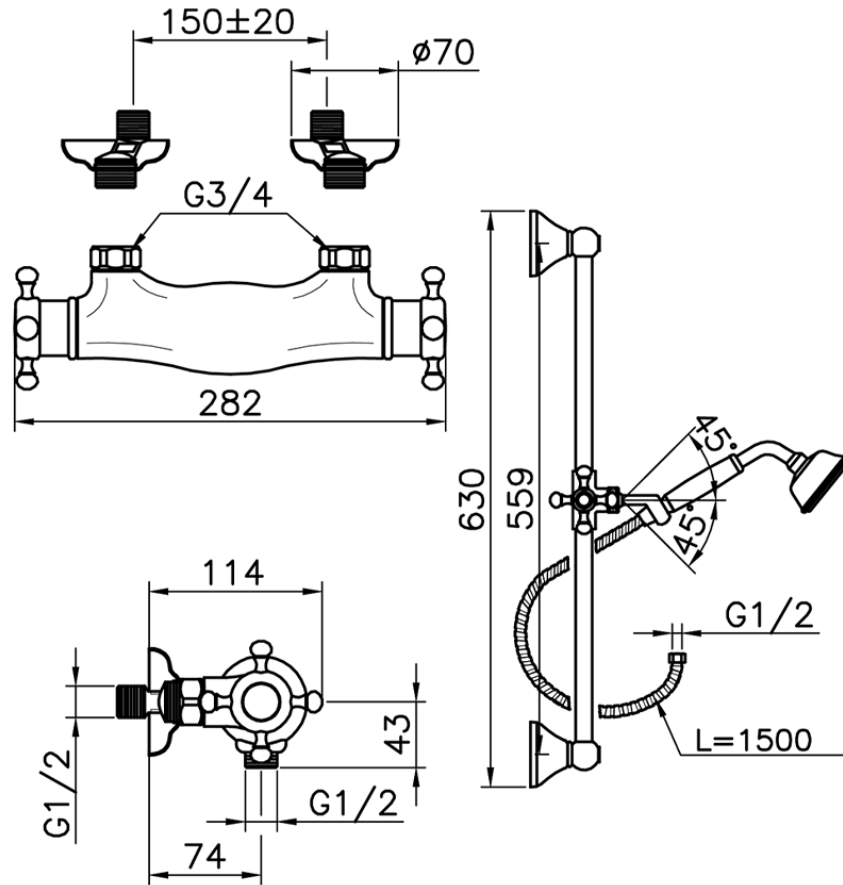

Miscelatore termostatico doccia con saliscendi VICTORIAN_VTS01010

VTS01010

<http://www.huberitalia.com/miscelatore-termostatico-doccia-con-saliscendi-victorian-vts01010>

2025-04-03