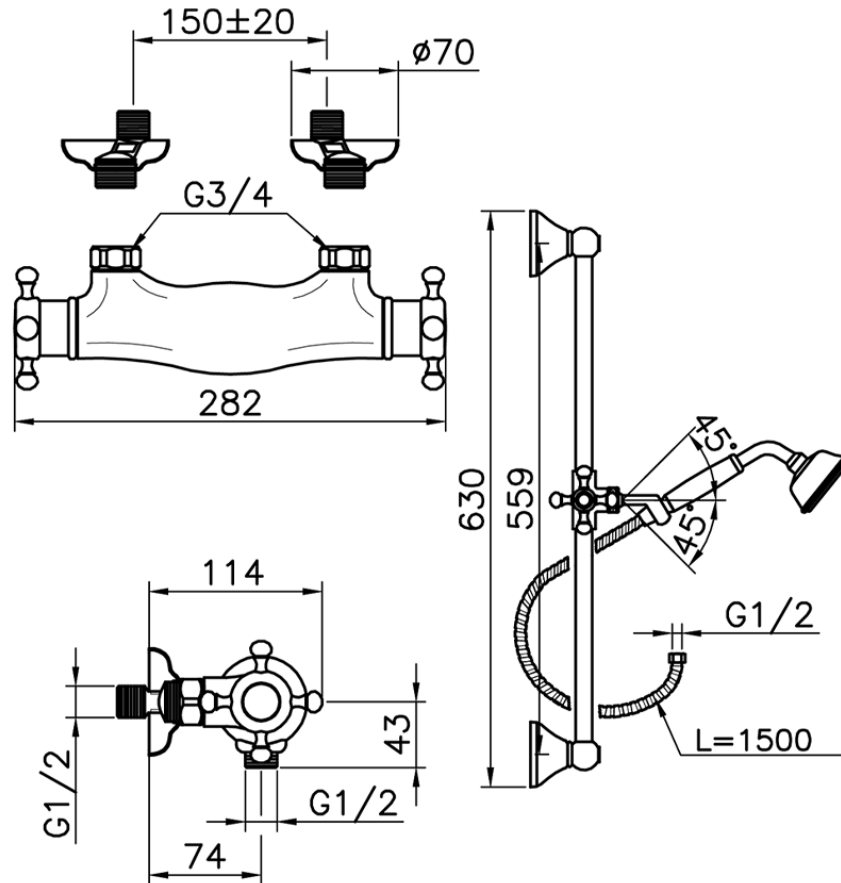

## Miscelatore termostatico doccia con saliscendi VICTORIAN\_VTS01010

VTS01010

<http://www.huberitalia.com/miscelatore-termostatico-doccia-con-saliscendi-victorian-vts01010>

2025-04-04