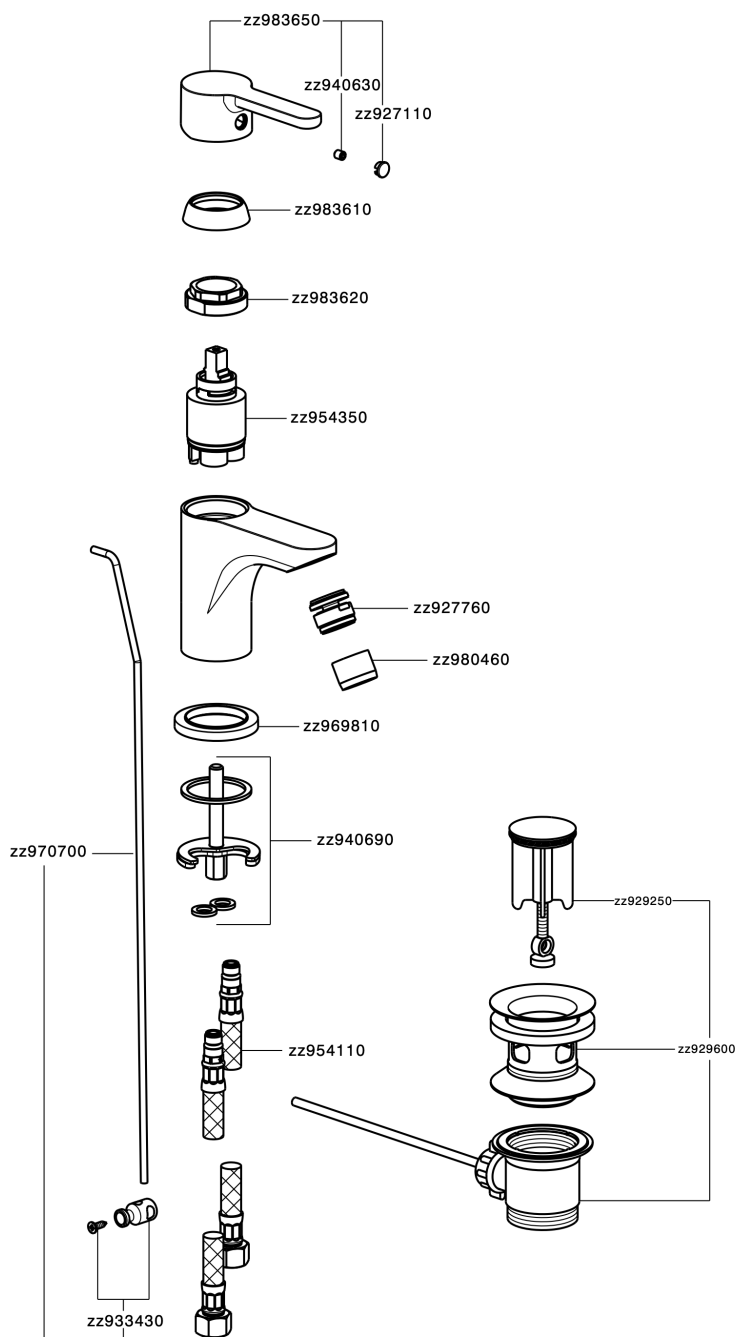

Miscelatore monocomando bidet H2_H2000550

H2000550

<http://www.huberitalia.com/miscelatore-monocomando-bidet-h2-h2000550>

2025-03-14