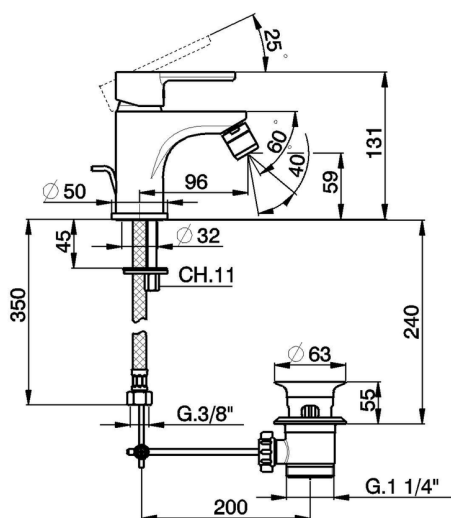

## Miscelatore monocomando bidet H2\_H2000550

MODELLO **H2000550**

Miscelatore monocomando bidet, con scarico automatico 1"1/4, flex inox G.3/8"

FINITURE DISPONIBILI

CARATTERISTICHE

Ricambio Cartuccia **ZZ95435000**

**Cartuccia Monocomando 35 mm**

### EcoStop

Con il Dispositivo EcoStop l'apertura dell'acqua avviene con un punto duro al 50% circa della portata. Un fermo a metà apertura, da vincere con una leggera forza solo e soltanto quando ci sia una reale necessità di richiesta d'acqua alla massima portata. Ciò permette di consumare fino al 50% in meno di acqua.