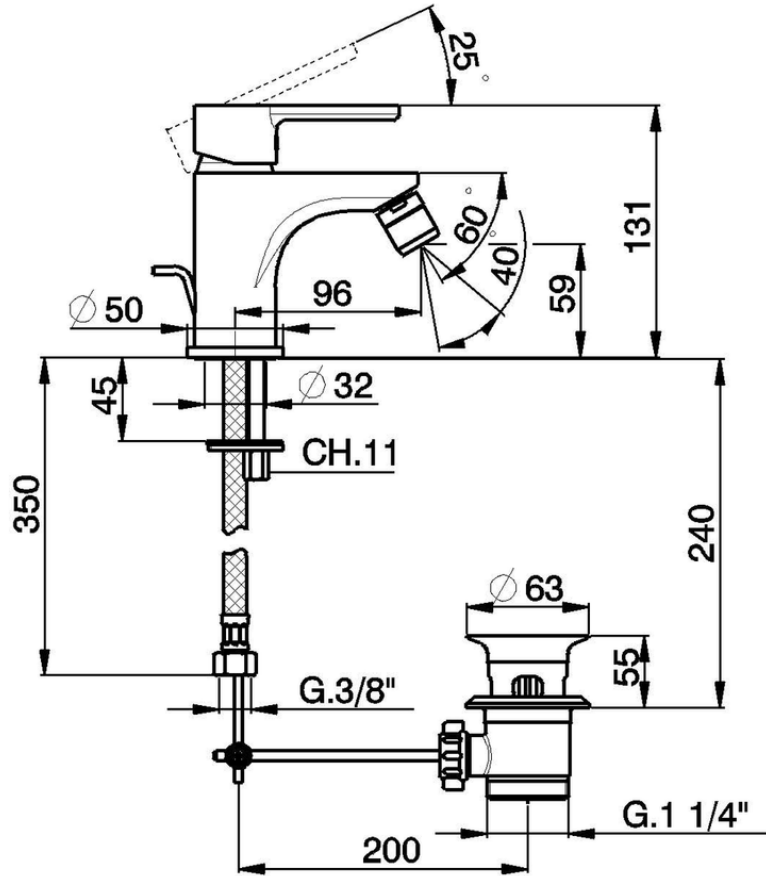

Miscelatore monocomando bidet H2_H2000550

H2000550

<http://www.huberitalia.com/miscelatore-monocomando-bidet-h2-h2000550>

2025-03-14