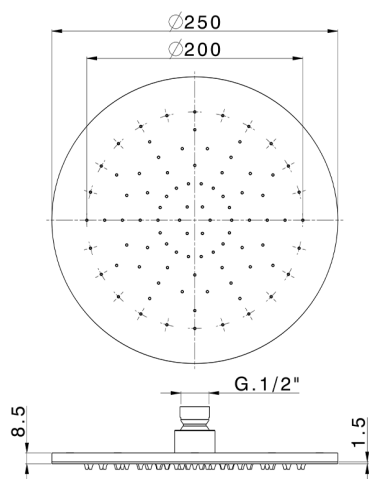

Soffione a braccio ispezionabile Ø 250 mm SHOWER_SS020010

MODELLO **SS020010**

Soffione a braccio ispezionabile Ø 250 mm, funzione pioggia, sp. 9 mm, acciaio inox AISI 304

FINITURE DISPONIBILI

40 40 Nero Opaco

4Q 4Q Bianco Opaco

D1 D1 Inox Spazzolato

D2 D2 Inox Lucido

CARATTERISTICHE

2025-04-04