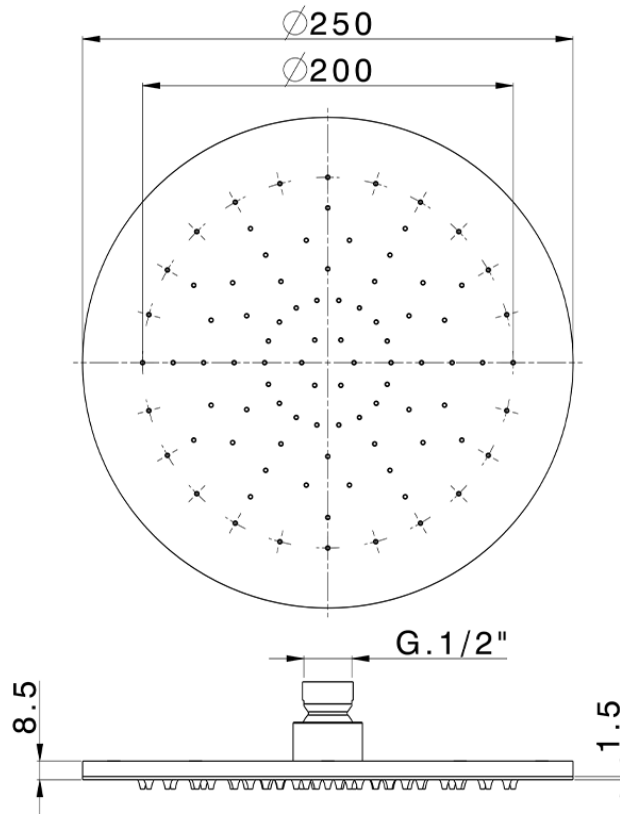

## Soffione a braccio ispezionabile Ø 250 mm SHOWER\_SS020010

SS020010

<http://www.huberitalia.com/soffione-a-braccio-ispezionabile-o-250-mm-shower-ss020010>

2025-04-01