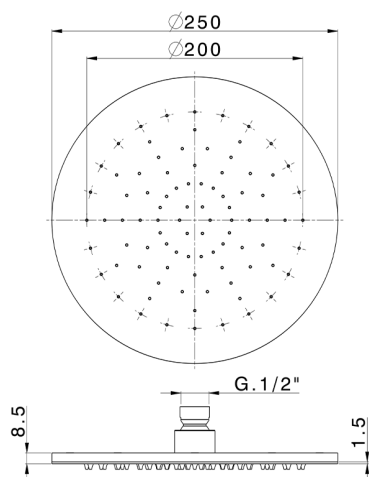

Soffione a braccio ispezionabile Ø 250 mm SHOWER_SS020010

MODELLO **SS020010**

Soffione a braccio ispezionabile Ø 250 mm, funzione pioggia, sp. 9 mm, acciaio inox AISI 304

FINITURE DISPONIBILI

- **40** 40 Nero Opaco
- **4Q** 4Q Bianco Opaco
- **D1** D1 Inox Spazzolato
- **D2** D2 Inox Lucido

CARATTERISTICHE

2025-04-04