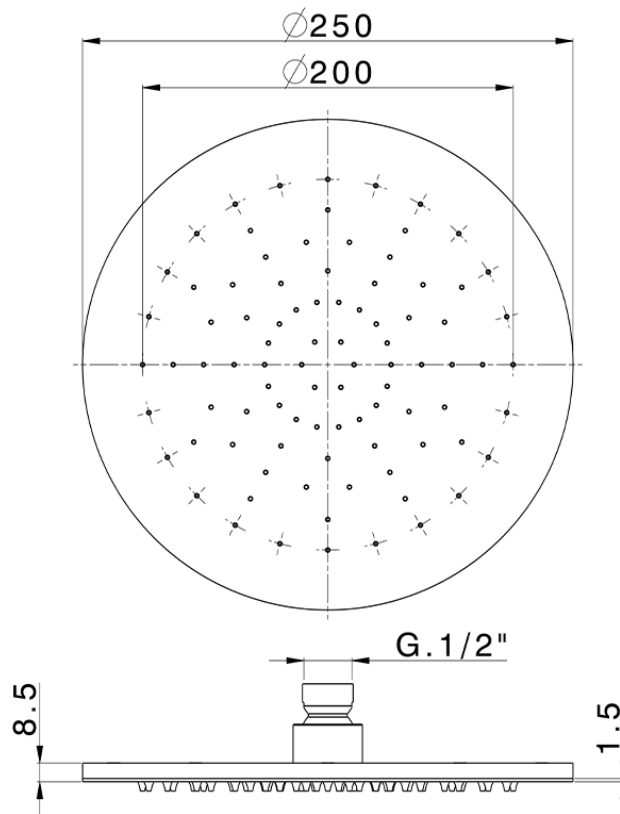

Soffione a braccio ispezionabile Ø 250 mm SHOWER_SS020010

SS020010

<http://www.huberitalia.com/soffione-a-braccio-ispezionabile-o-250-mm-shower-ss020010>

2025-04-04