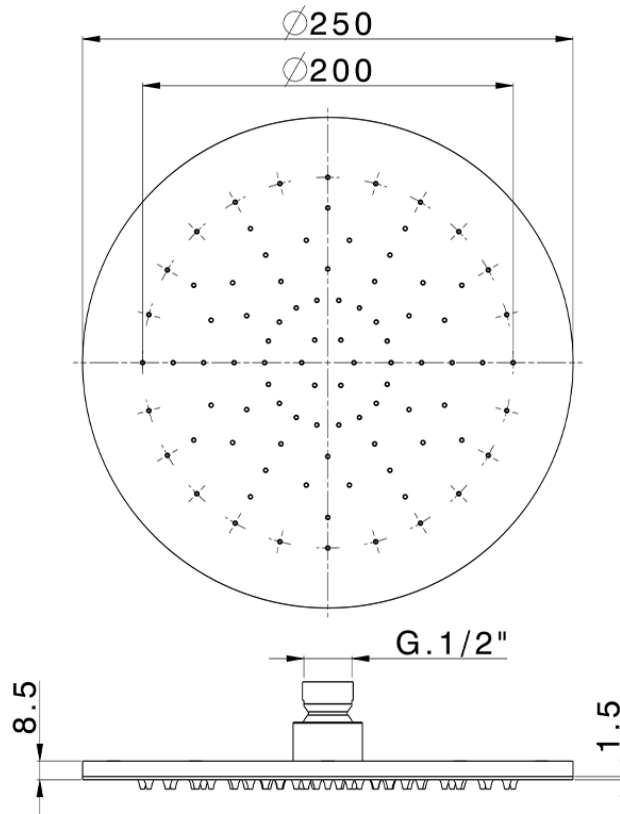

Soffione a braccio ispezionabile Ø 250 mm SHOWER_SS020010

SS020010

<http://www.huberitalia.com/soffione-a-braccio-ispezionabile-o-250-mm-shower-ss020010>

2025-04-03