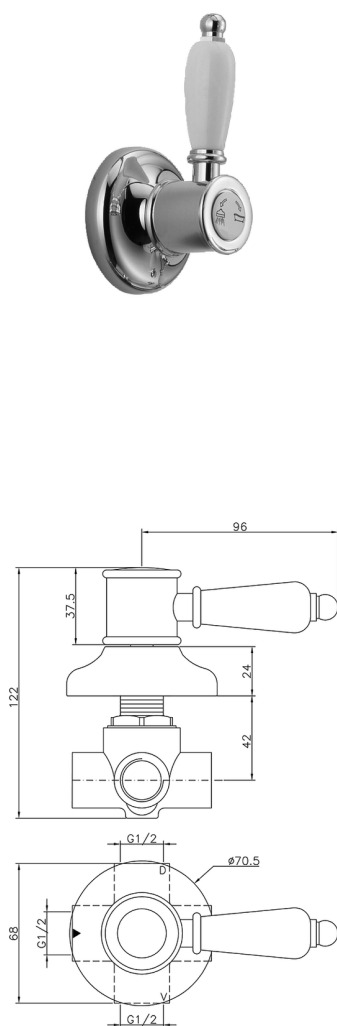

Deviatore incasso 2 uscite VICTORIAN_653.VT01H.

MODELLO **653.VT01H.**

Deviatore incasso 2 uscite, uscite 1/2" F

FINITURE DISPONIBILI

-  **AG** AG Oro Antico
-  **BA** BA Vecchio Bronzo
-  **CR** CR Cromo
-  **NS** NS Nichel Spazzolato
-  **2W** 2W Oro Spazzolato

CARATTERISTICHE

Installazione **Incasso**

Deviatore incasso 2 uscite VICTORIAN_653.VT01H.

653.VT01H.

<http://www.huberitalia.com/deviatore-incasso-2-uscite-victorian-653-vt01h>

2025-04-03