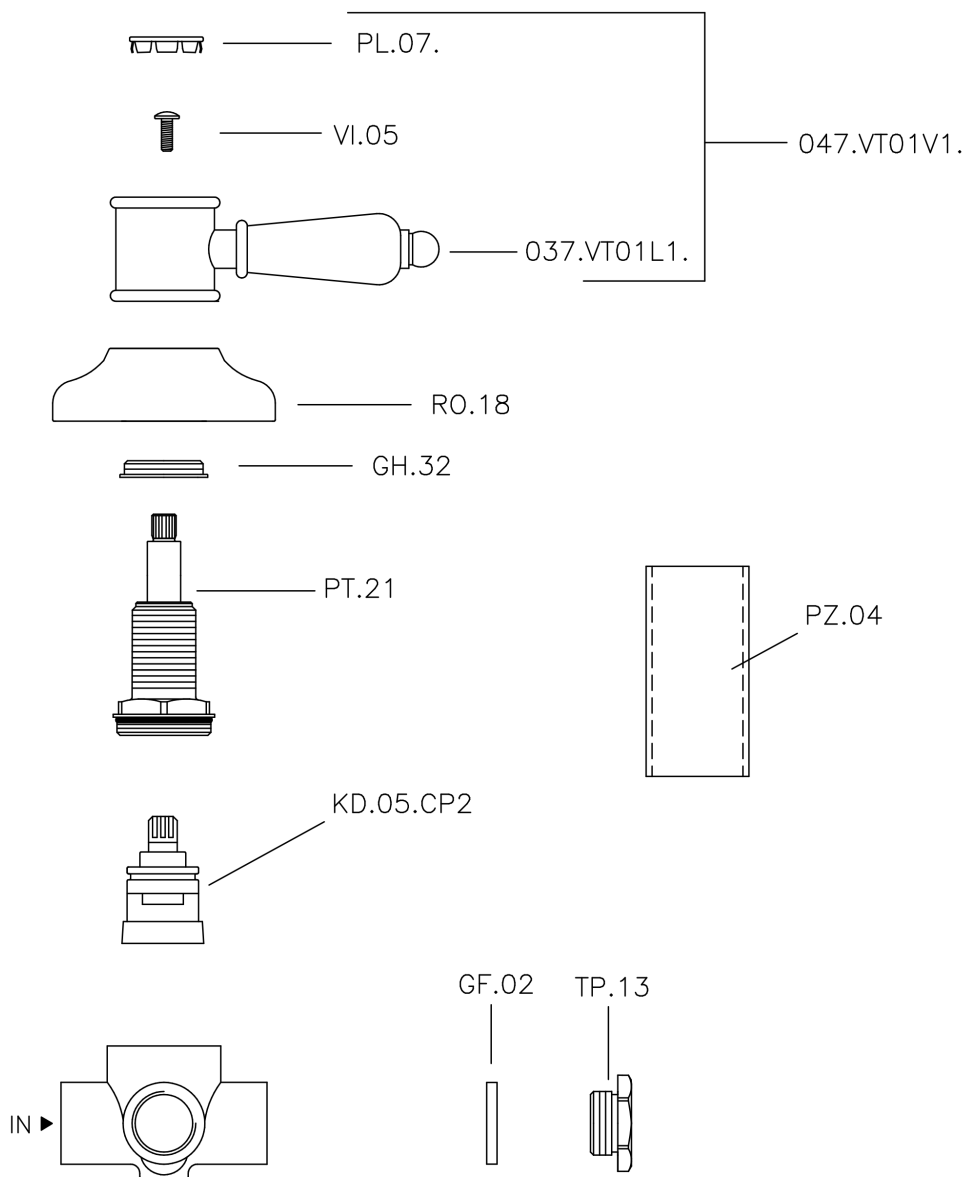

Deviatore incasso 2 uscite VICTORIAN_653.VT01H.

MODELLO **653.VT01H.**

Deviatore incasso 2 uscite, uscite 1/2" F

FINITURE DISPONIBILI

-  **AG** AG Oro Antico
-  **BA** BA Vecchio Bronzo
-  **CR** CR Cromo
-  **NS** NS Nichel Spazzolato
-  **2W** 2W Oro Spazzolato

CARATTERISTICHE

Installazione **Incasso**

Deviatore incasso 2 uscite VICTORIAN_653.VT01H.

653.VT01H.

<http://www.huberitalia.com/deviatore-incasso-2-uscite-victorian-653-vt01h>

2025-04-03