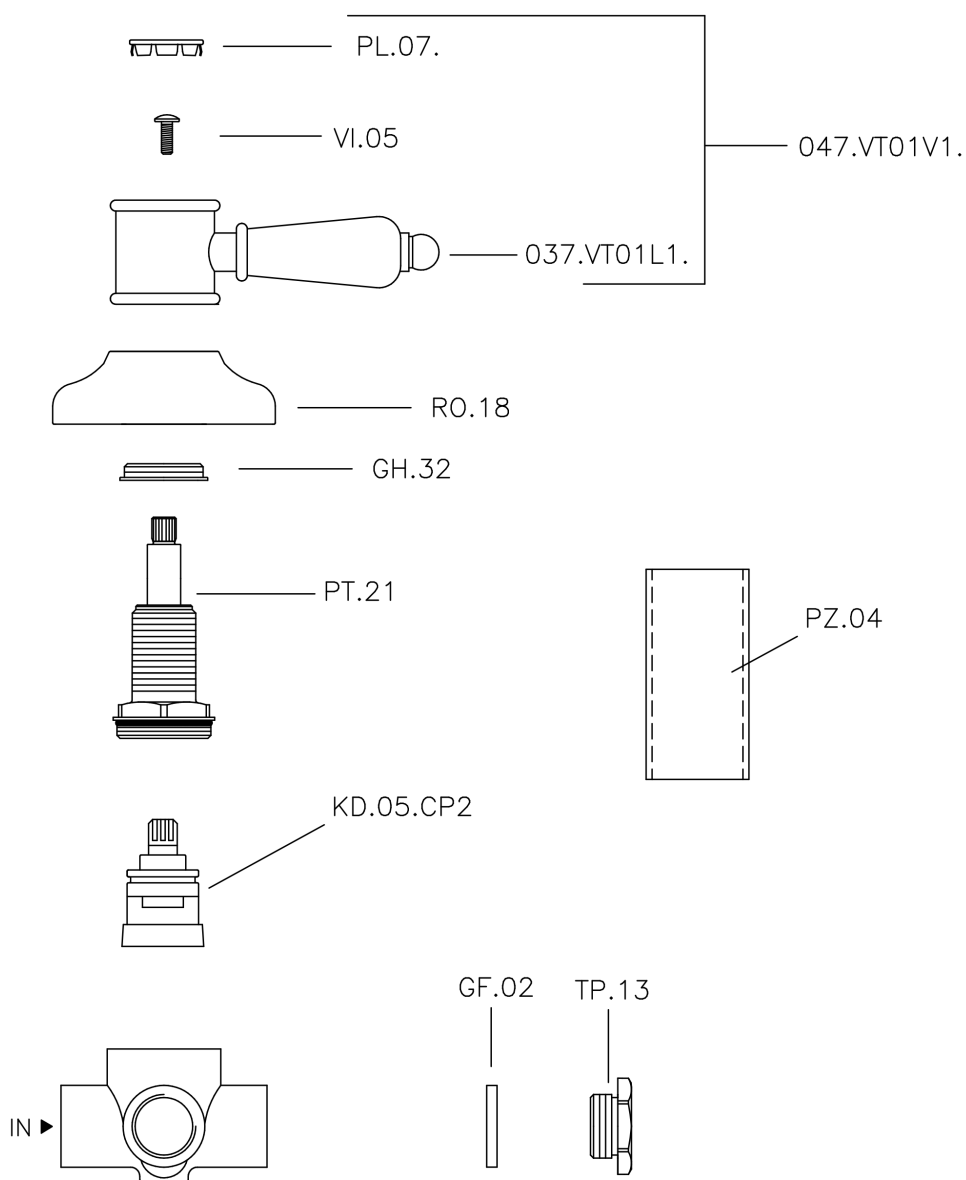

## Deviatore incasso 2 uscite VICTORIAN\_653.VT01H.

653.VT01H.

<http://www.huberitalia.com/deviatore-incasso-2-uscite-victorian-653-vt01h>

2025-04-03