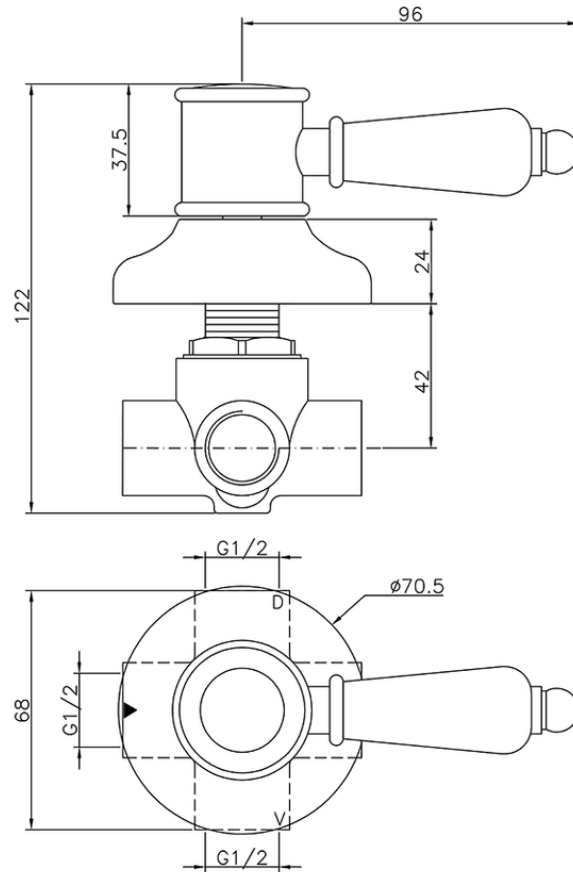

Deviatore incasso 2 uscite VICTORIAN\_653.VT01H.

653.VT01H.

<http://www.huberitalia.com/deviatore-incasso-2-uscite-victorian-653-vt01h>

2025-04-03