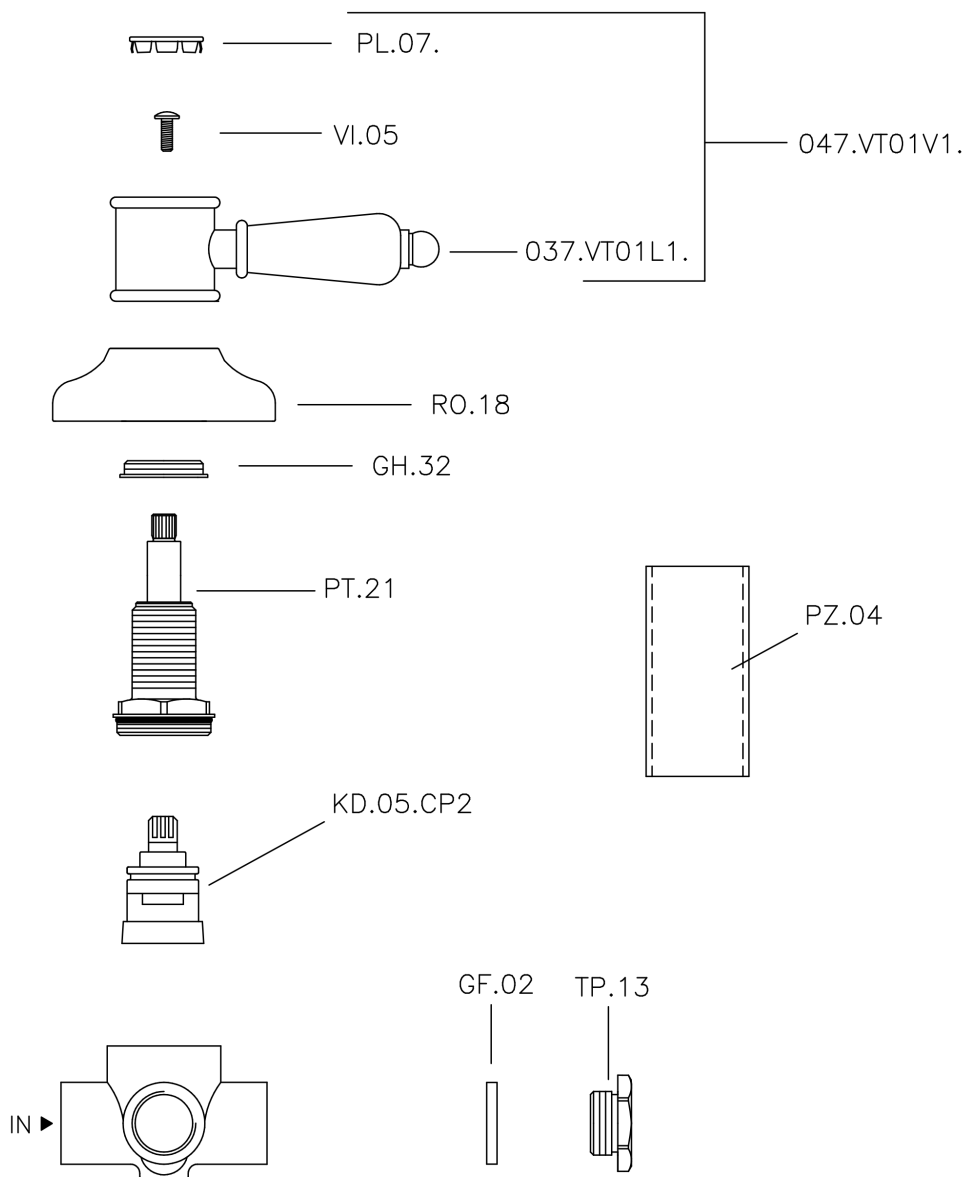

Deviatore incasso 2 uscite VICTORIAN_653.VT01H.

653.VT01H.

<http://www.huberitalia.com/deviatore-incasso-2-uscite-victorian-653-vt01h>

2025-04-04