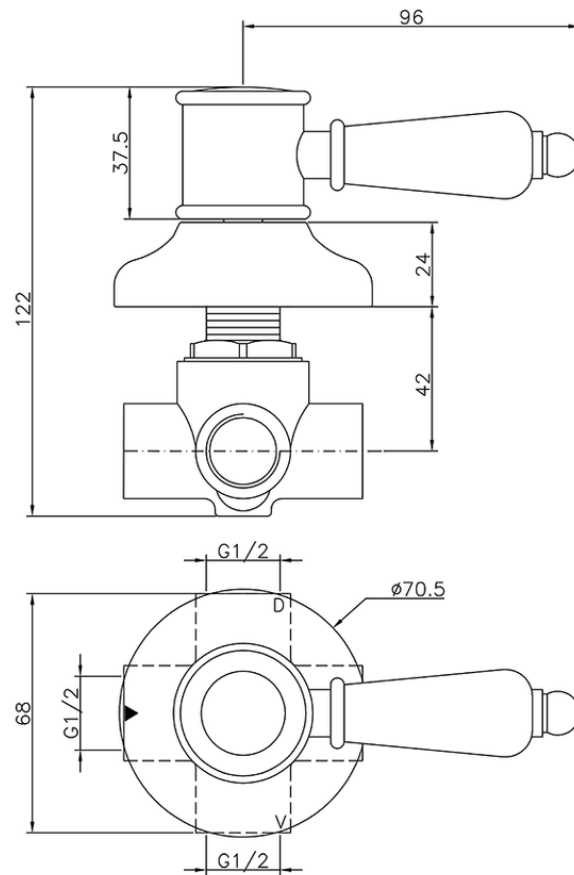

Deviatore incasso 2 uscite VICTORIAN_653.VT01H.

653.VT01H.

<http://www.huberitalia.com/deviatore-incasso-2-uscite-victorian-653-vt01h>

2025-04-03