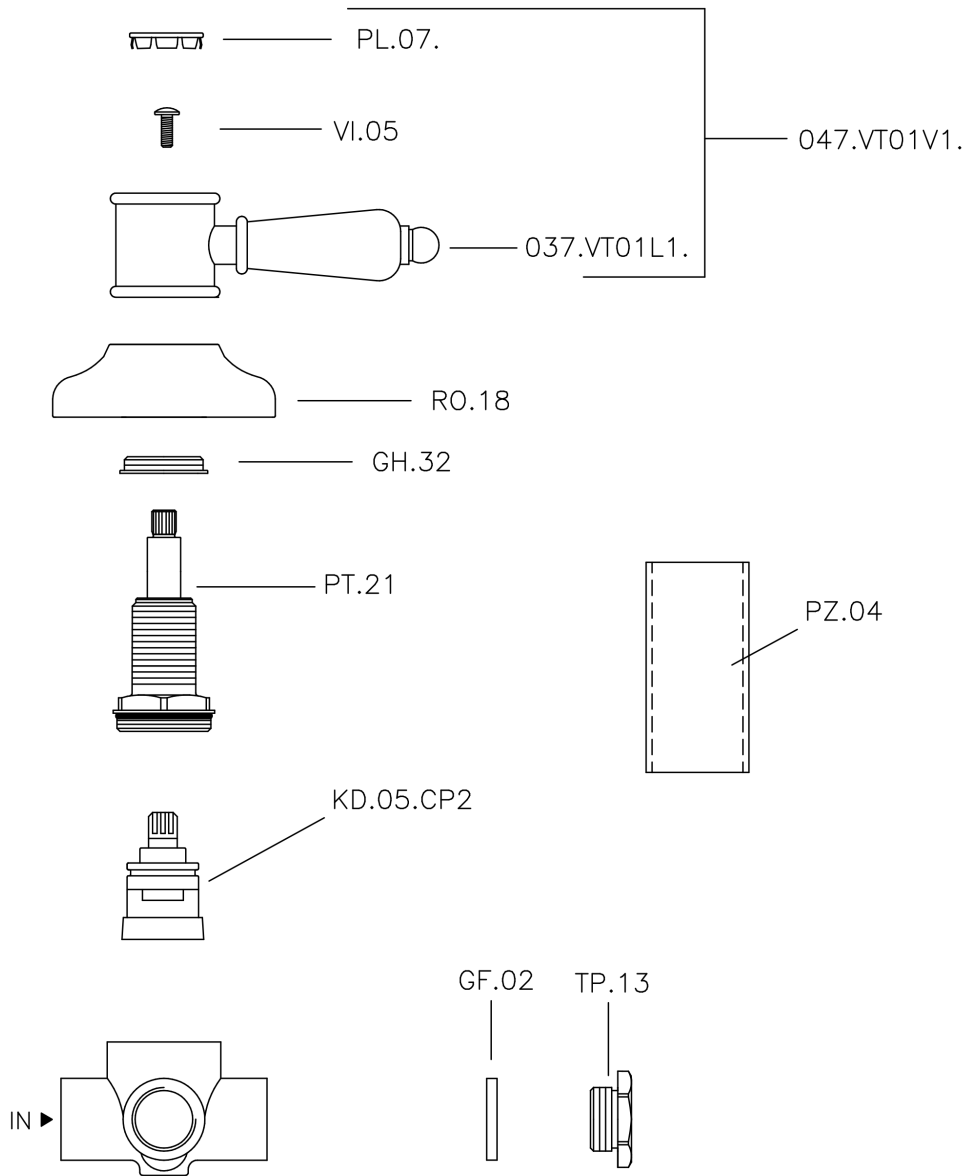

Deviatore incasso 2 uscite VICTORIAN_653.VT01H.

653.VT01H.

<http://www.huberitalia.com/deviatore-incasso-2-uscite-victorian-653-vt01h>

2025-04-04