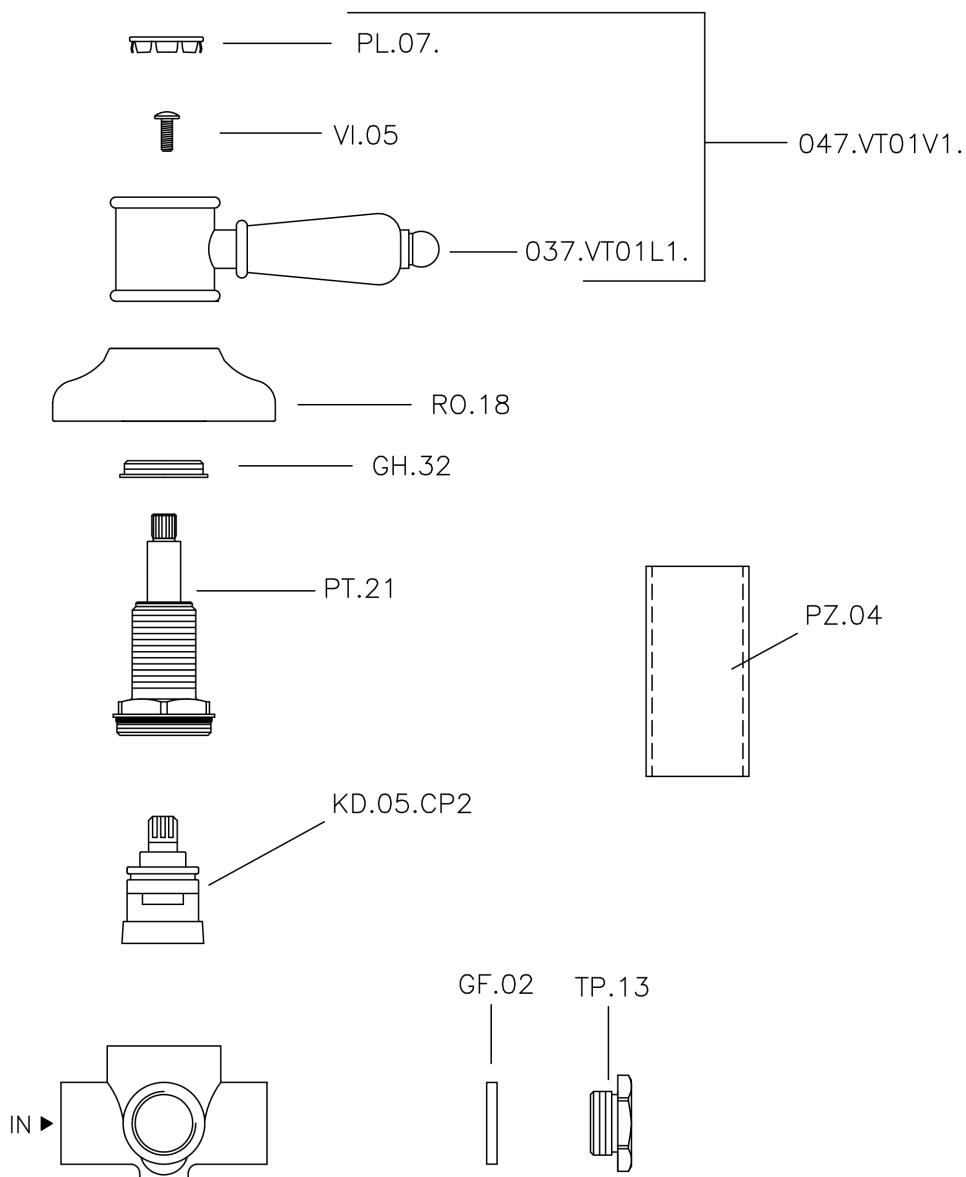

Deviatore incasso 2 uscite VICTORIAN_653.VT01H.

MODELLO **653.VT01H.**

Deviatore incasso 2 uscite, uscite 1/2" F

FINITURE DISPONIBILI

-  **AG** AG Oro Antico
-  **BA** BA Vecchio Bronzo
-  **CR** CR Cromo
-  **NS** NS Nichel Spazzolato
-  **2W** 2W Oro Spazzolato

CARATTERISTICHE

Installazione **Incasso**

Deviatore incasso 2 uscite VICTORIAN_653.VT01H.

653.VT01H.

<http://www.huberitalia.com/deviatore-incasso-2-uscite-victorian-653-vt01h>

2025-04-04