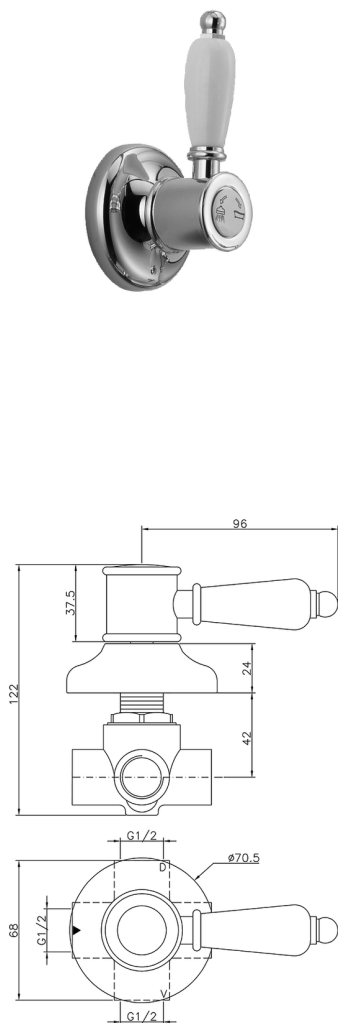

Deviatore incasso 2 uscite VICTORIAN_653.VT01H.

MODELLO **653.VT01H.**

Deviatore incasso 2 uscite, uscite 1/2" F

FINITURE DISPONIBILI

-  **AG** AG Oro Antico
-  **BA** BA Vecchio Bronzo
-  **CR** CR Cromo
-  **NS** NS Nichel Spazzolato
-  **2W** 2W Oro Spazzolato

CARATTERISTICHE

Installazione **Incasso**

Deviatore incasso 2 uscite VICTORIAN_653.VT01H.

653.VT01H.

<http://www.huberitalia.com/deviatore-incasso-2-uscite-victorian-653-vt01h>

2025-04-04