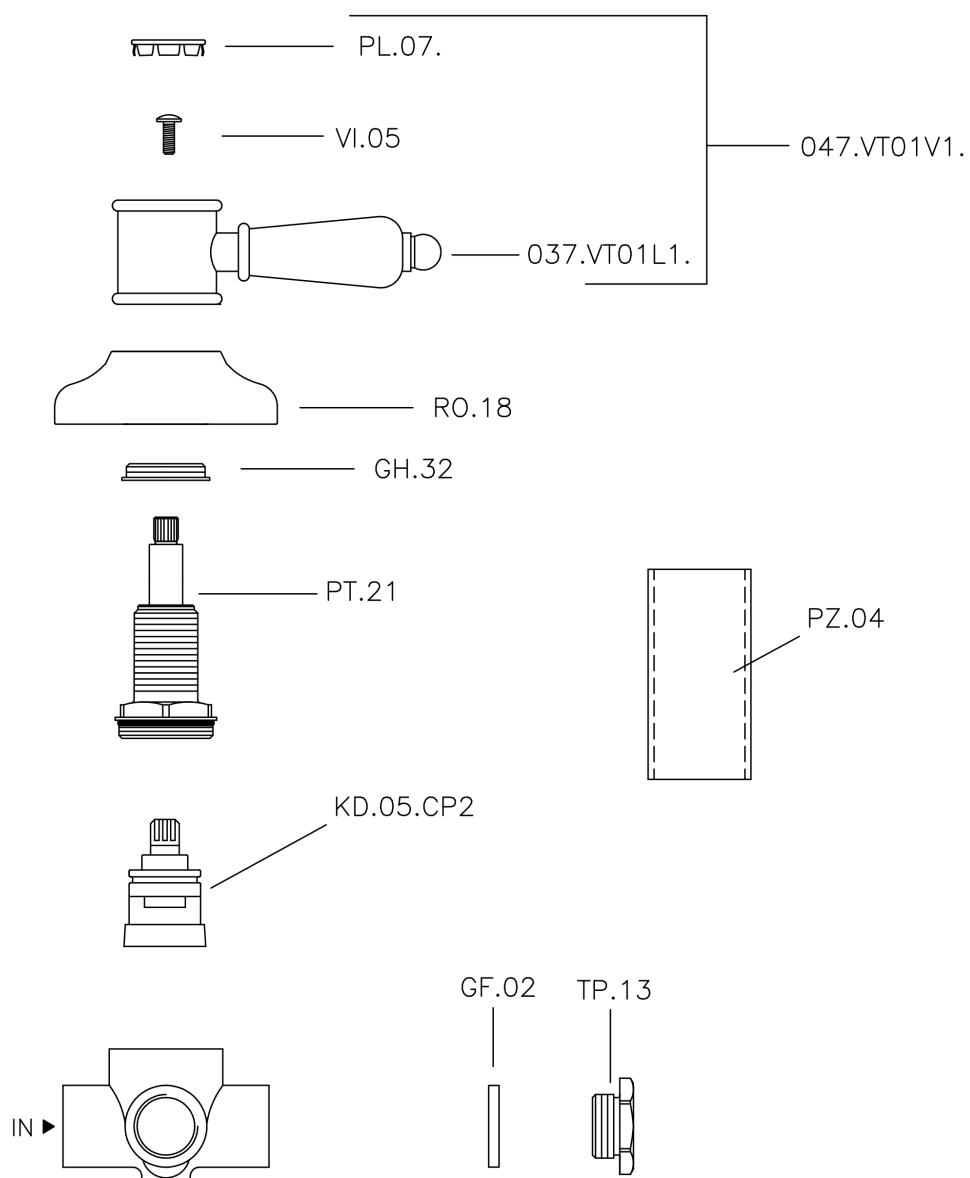

Deviatore incasso 2 uscite VICTORIAN_653.VT01H.

653.VT01H.

<http://www.huberitalia.com/deviatore-incasso-2-uscite-victorian-653-vt01h>

2025-04-04