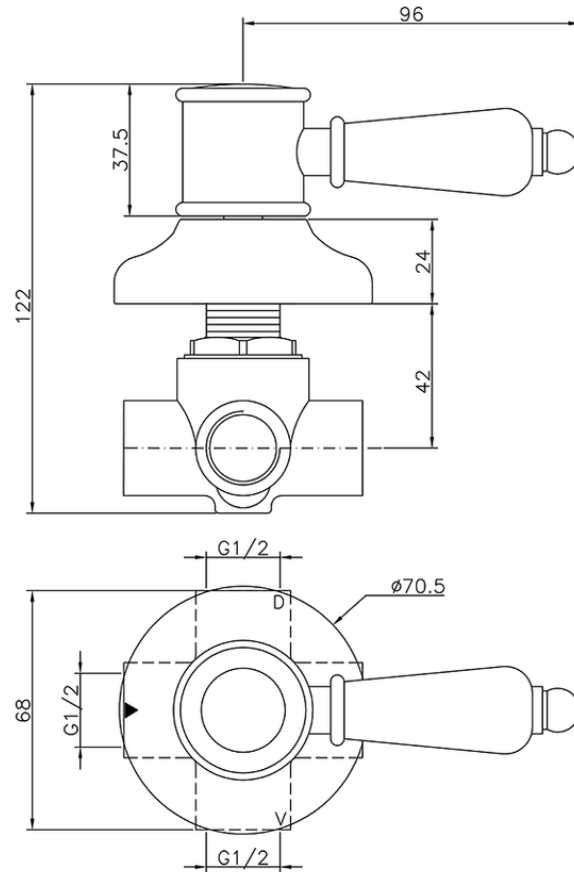

Deviatore incasso 2 uscite VICTORIAN_653.VT01H.

653.VT01H.

<http://www.huberitalia.com/deviatore-incasso-2-uscite-victorian-653-vt01h>

2025-04-04