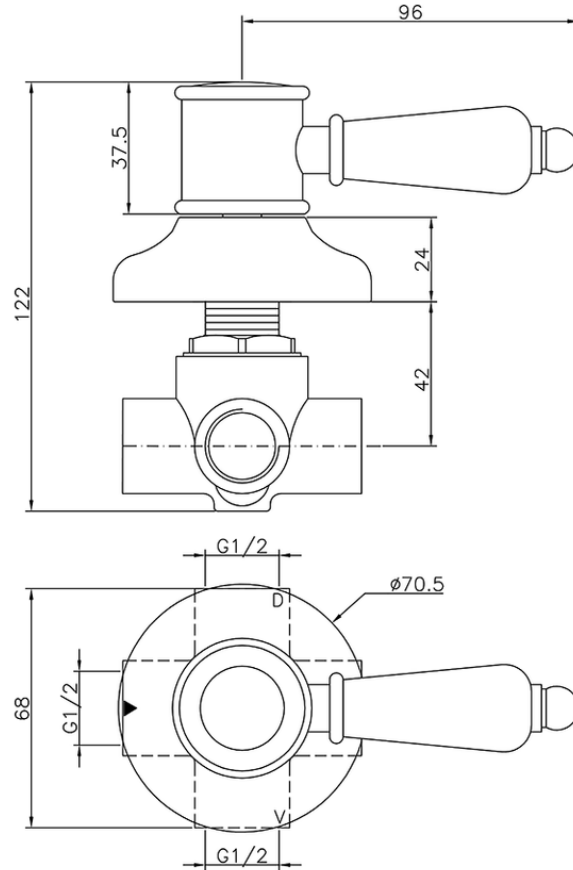

Deviatore incasso 2 uscite VICTORIAN_653.VT01H.

653.VT01H.

<http://www.huberitalia.com/deviatore-incasso-2-uscite-victorian-653-vt01h>

2025-04-04