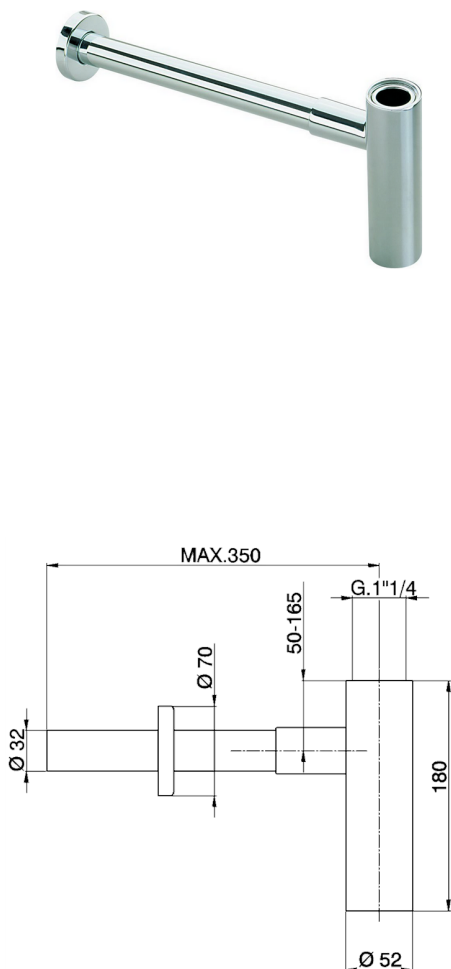

## Sifone 1"1/4 COMPLEMENTI\_ZB004070

MODELLO **ZB004070**

Sifone 1"1/4

### FINITURE DISPONIBILI

-  **21** 21 Cromo
-  **27** 27 Vecchio Bronzo
-  **2B** 2B Nichel Lucido
-  **2P** 2P Oro Rosa
-  **2Q** 2Q Black Titanium
-  **40** 40 Nero Opaco
-  **4Q** 4Q Bianco Opaco
-  **24** 24 Oro