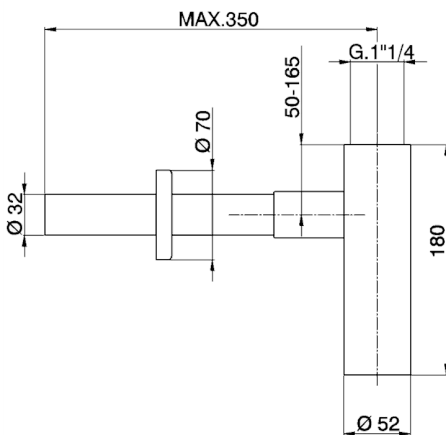

Sifone 1"1/4 COMPLEMENTI_ZB004070

MODELLO **ZB004070**

Sifone 1"1/4

FINITURE DISPONIBILI

-  **21** 21 Cromo
-  **27** 27 Vecchio Bronzo
-  **2B** 2B Nichel Lucido
-  **2P** 2P Oro Rosa
-  **2Q** 2Q Black Titanium
-  **40** 40 Nero Opaco
-  **4Q** 4Q Bianco Opaco
-  **24** 24 Oro