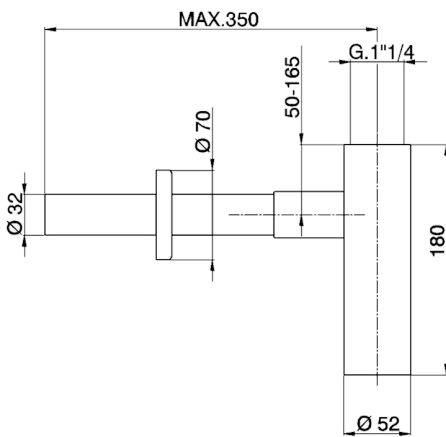

Sifone 1"1/4 COMPLEMENTI_ZB004070

MODELLO **ZB004070**

Sifone 1"1/4

FINITURE DISPONIBILI

-  **21** 21 Cromo
-  **27** 27 Vecchio Bronzo
-  **2B** 2B Nichel Lucido
-  **2P** 2P Oro Rosa
-  **2Q** 2Q Black Titanium
-  **40** 40 Nero Opaco
-  **4Q** 4Q Bianco Opaco
-  **24** 24 Oro