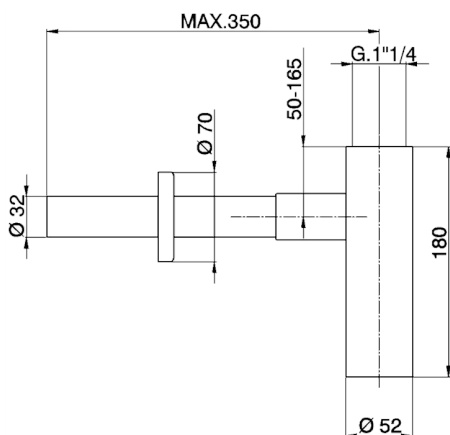

Sifone 1"1/4 COMPLEMENTI_ZB004070

MODELLO **ZB004070**

Sifone 1"1/4

FINITURE DISPONIBILI

-  **21** 21 Cromo
-  **27** 27 Vecchio Bronzo
-  **2B** 2B Nichel Lucido
-  **2P** 2P Oro Rosa
-  **2Q** 2Q Black Titanium
-  **40** 40 Nero Opaco
-  **4Q** 4Q Bianco Opaco
-  **24** 24 Oro