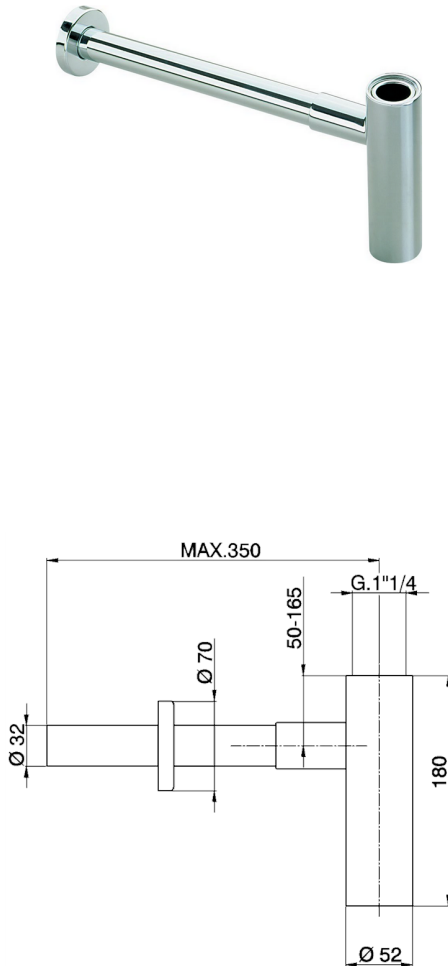

Sifone 1"1/4 COMPLEMENTI_ZB004070

MODELLO **ZB004070**

Sifone 1"1/4

FINITURE DISPONIBILI

-  **21** 21 Cromo
-  **27** 27 Vecchio Bronzo
-  **2B** 2B Nichel Lucido
-  **2P** 2P Oro Rosa
-  **2Q** 2Q Black Titanium
-  **40** 40 Nero Opaco
-  **4Q** 4Q Bianco Opaco
-  **24** 24 Oro