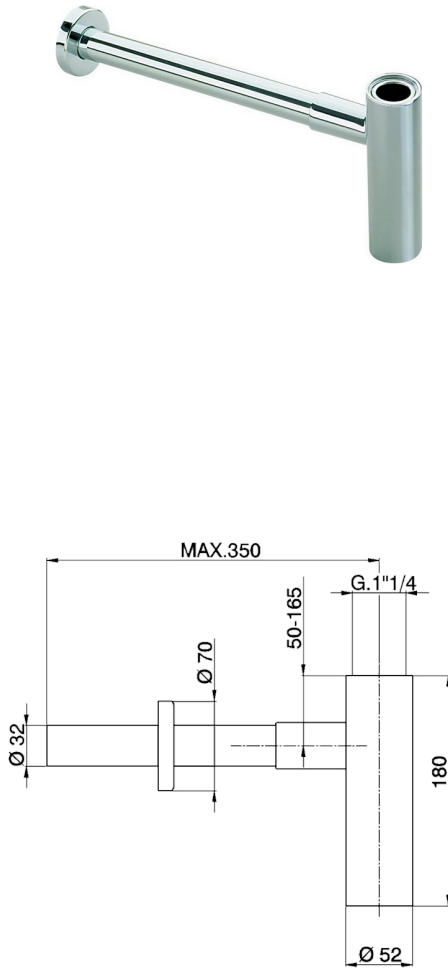

Sifone 1"1/4 COMPLEMENTI_ZB004070

MODELLO **ZB004070**

Sifone 1"1/4

FINITURE DISPONIBILI

-  **21** 21 Cromo
-  **27** 27 Vecchio Bronzo
-  **2B** 2B Nichel Lucido
-  **2P** 2P Oro Rosa
-  **2Q** 2Q Black Titanium
-  **40** 40 Nero Opaco
-  **4Q** 4Q Bianco Opaco
-  **24** 24 Oro