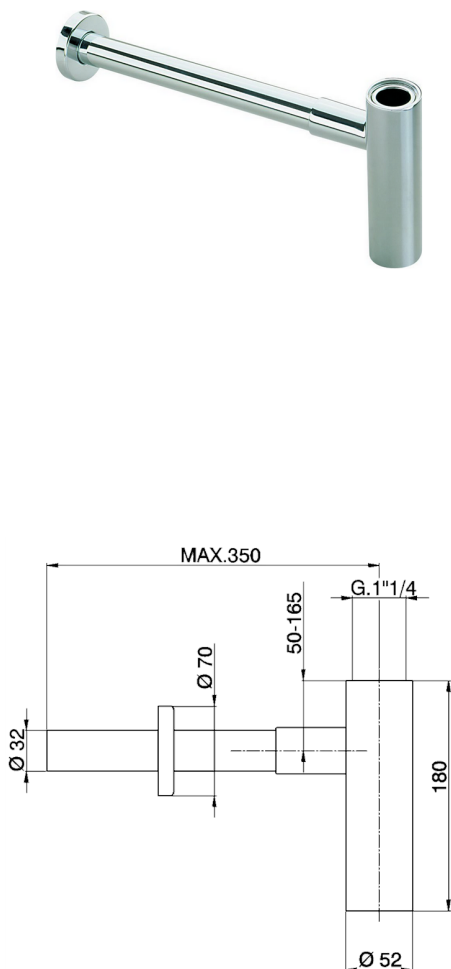

Sifone 1"1/4 COMPLEMENTI_ZB004070

MODELLO **ZB004070**

Sifone 1"1/4

FINITURE DISPONIBILI

- 21** 21 Cromo
- 27** 27 Vecchio Bronzo
- 2B** 2B Nichel Lucido
- 2P** 2P Oro Rosa
- 2Q** 2Q Black Titanium
- 40** 40 Nero Opaco
- 4Q** 4Q Bianco Opaco
- 24** 24 Oro