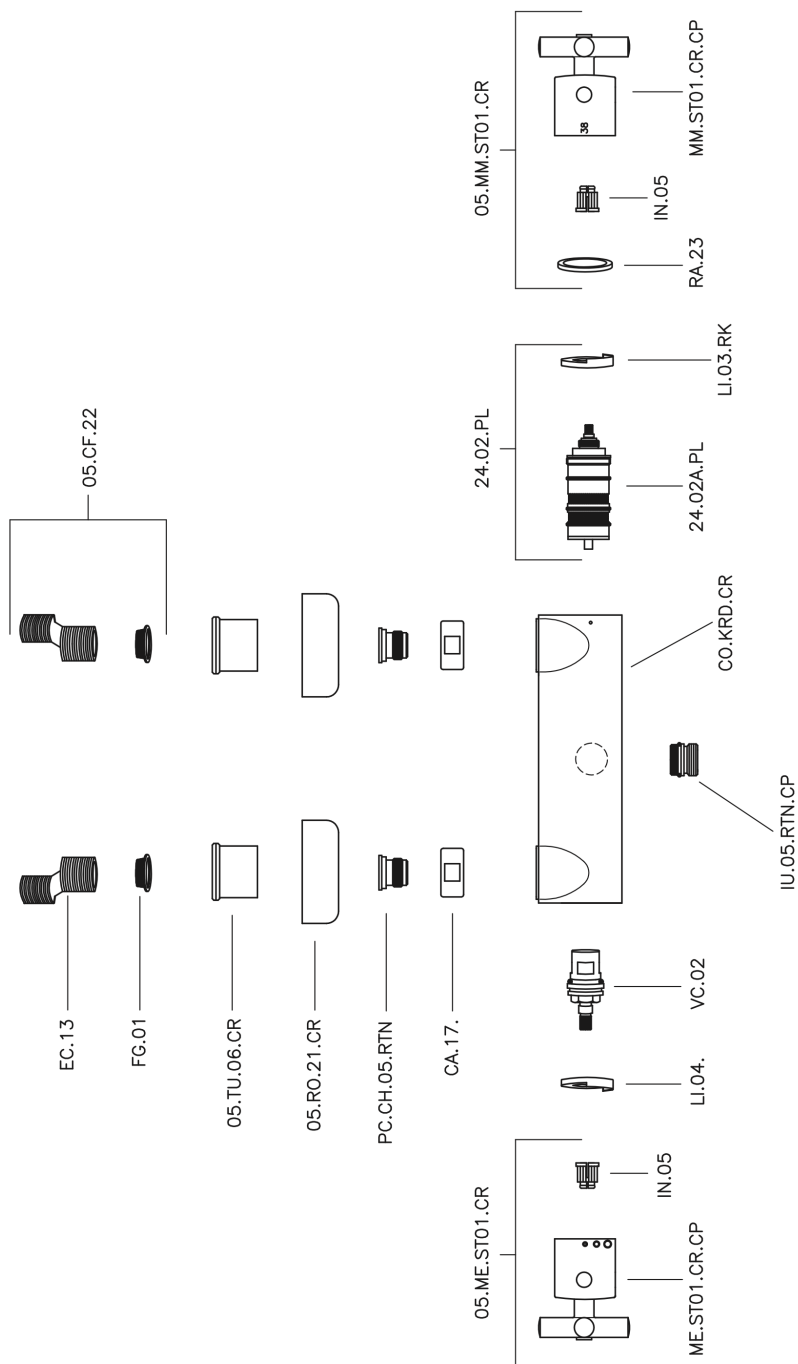

Miscelatore termostatico doccia SUITE_SUT01010

MODELLO **SUT01010**

Miscelatore termostatico doccia, senza completo doccia, attacco per flessibile 1/2" M

FINITURE DISPONIBILI

-  **21** 21 Cromo
-  **40** 40 Nero Opaco
-  **2F** 2F Nichel Spazzolato
-  **2W** 2W Oro Spazzolato

CARATTERISTICHE

Ricambio Cartuccia **24.04A.PP**

Cartuccia Termostatica Plus P 8X20

Termostatico

Il Termostatico Huber è il tuo personale gestore dell'acqua che ti aiuta a gestire e controllare acqua ed energia senza sprechi.

Miscelatore termostatico doccia SUITE_SUT01010

SUT01010

<http://www.huberitalia.com/miscelatore-termostatico-doccia-suite-sut01010>

2025-04-01