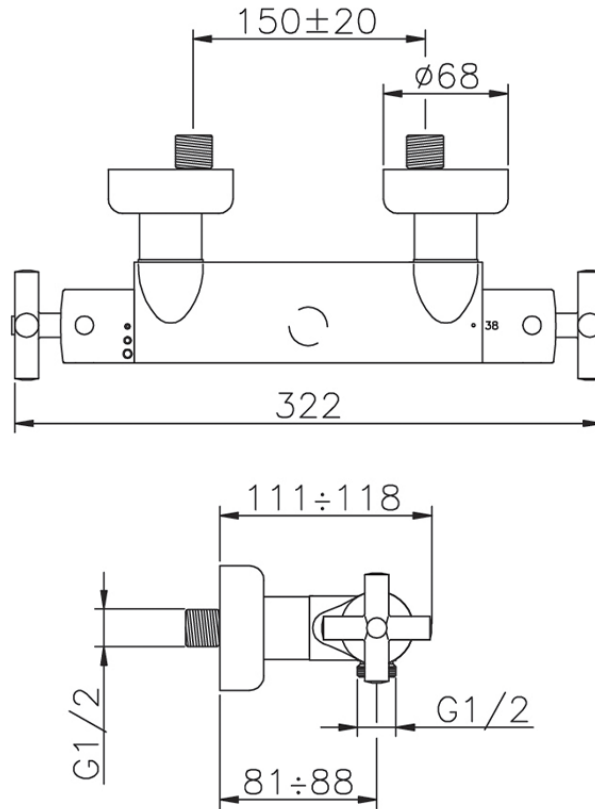

Miscelatore termostatico doccia SUITE_SUT01010

SUT01010

<http://www.huberitalia.com/miscelatore-termostatico-doccia-suite-sut01010>

2025-04-04