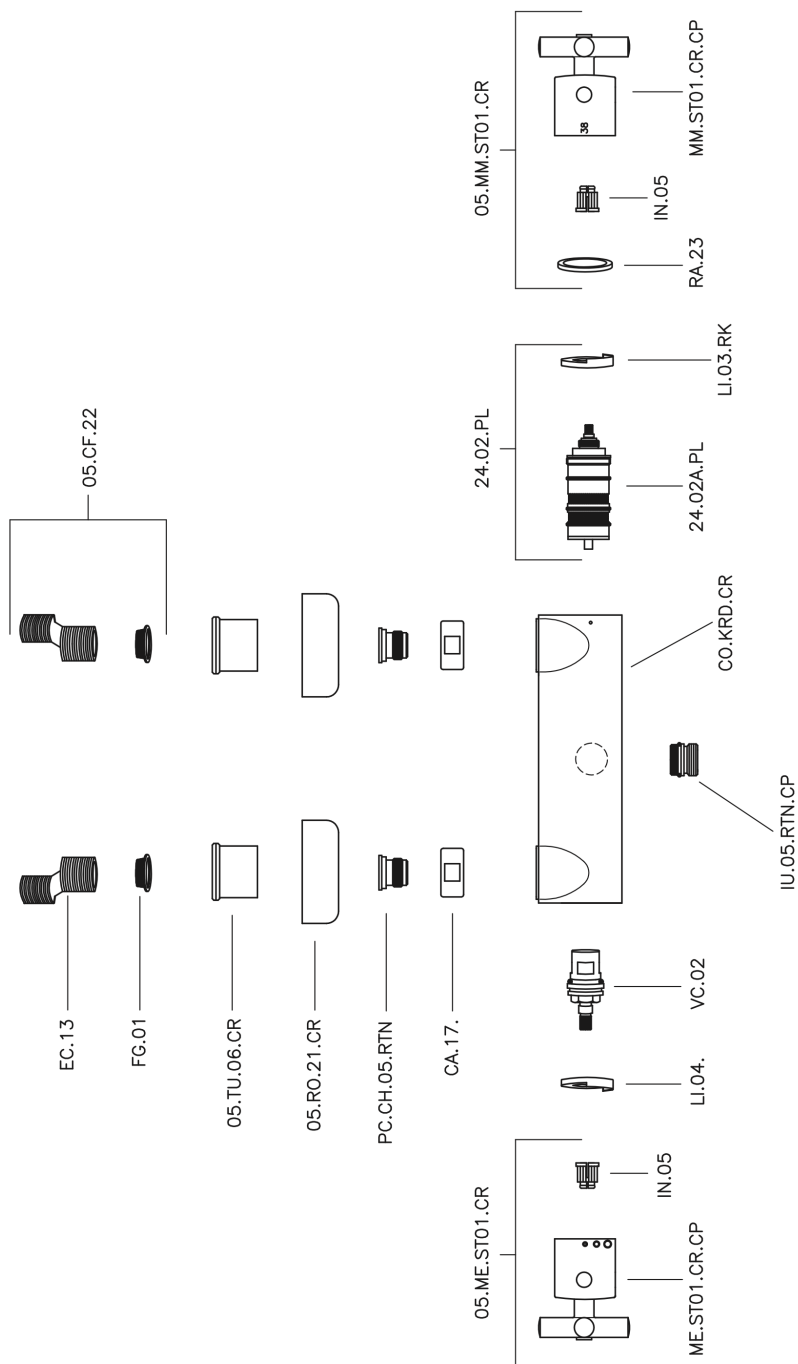

Miscelatore termostatico doccia SUITE_SUT01010

MODELLO **SUT01010**

Miscelatore termostatico doccia, senza completo doccia, attacco per flessibile 1/2" M

FINITURE DISPONIBILI

-  **21** 21 Cromo
-  **40** 40 Nero Opaco
-  **2F** 2F Nichel Spazzolato
-  **2W** 2W Oro Spazzolato

CARATTERISTICHE

Ricambio Cartuccia **24.04A.PP**

Cartuccia Termostatica Plus P 8X20

Termostatico

Il Termostatico Huber è il tuo personale gestore dell'acqua che ti aiuta a gestire e controllare acqua ed energia senza sprechi.

Miscelatore termostatico doccia SUITE_SUT01010

SUT01010

<http://www.huberitalia.com/miscelatore-termostatico-doccia-suite-sut01010>

2025-04-04