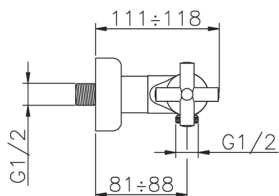

Miscelatore termostatico doccia SUITE_SUT01010

MODELLO **SUT01010**

Miscelatore termostatico doccia, senza completo doccia, attacco per flessibile 1/2" M

FINITURE DISPONIBILI

-  **21** 21 Cromo
-  **40** 40 Nero Opaco
-  **2F** 2F Nichel Spazzolato
-  **2W** 2W Oro Spazzolato

CARATTERISTICHE

Ricambio Cartuccia **24.04A.PP**

Cartuccia Termostatica Plus P 8X20

Termostatico

Il Termostatico Huber è il tuo personale gestore dell'acqua che ti aiuta a gestire e controllare acqua ed energia senza sprechi.