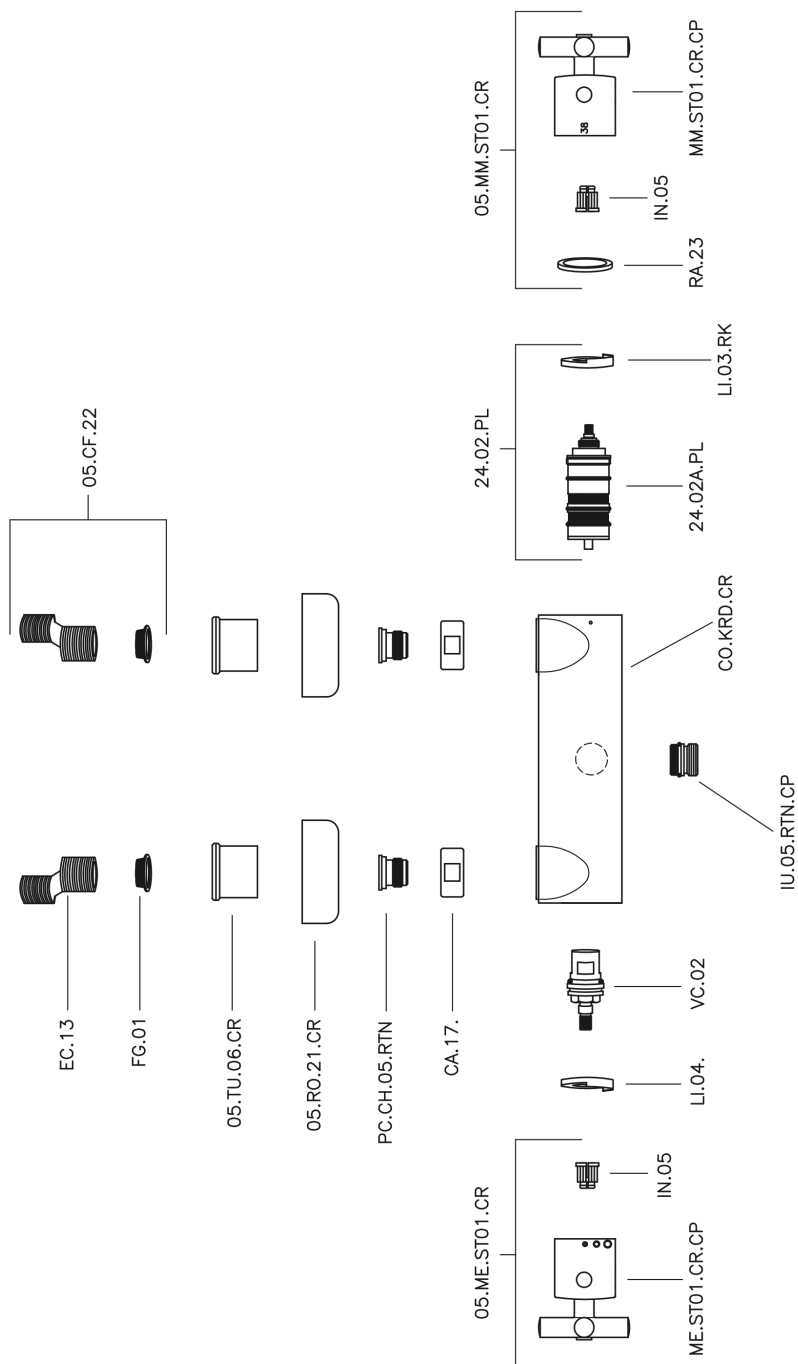

Miscelatore termostatico doccia SUITE_SUT01010

SUT01010

<http://www.huberitalia.com/miscelatore-termostatico-doccia-suite-sut01010>

2025-04-04