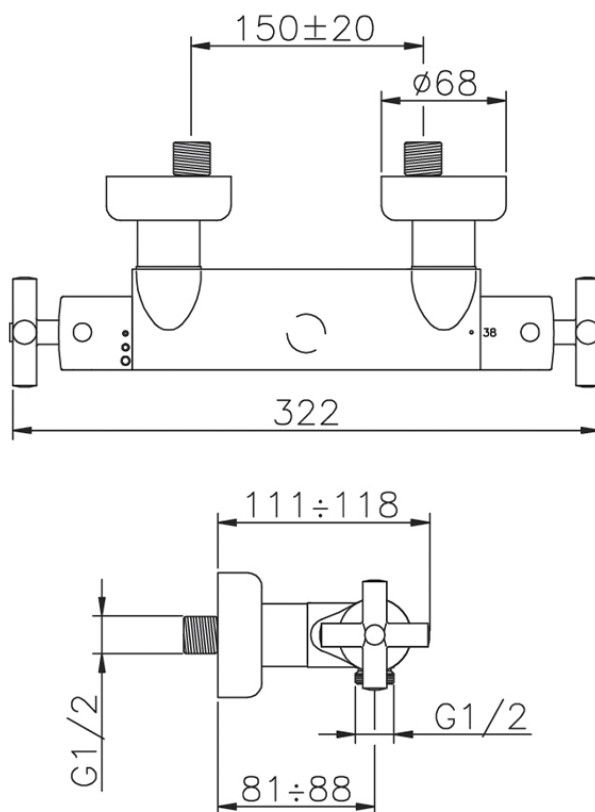

## Miscelatore termostatico doccia SUITE\_SUT01010

SUT01010

<http://www.huberitalia.com/miscelatore-termostatico-doccia-suite-sut01010>

2025-04-03