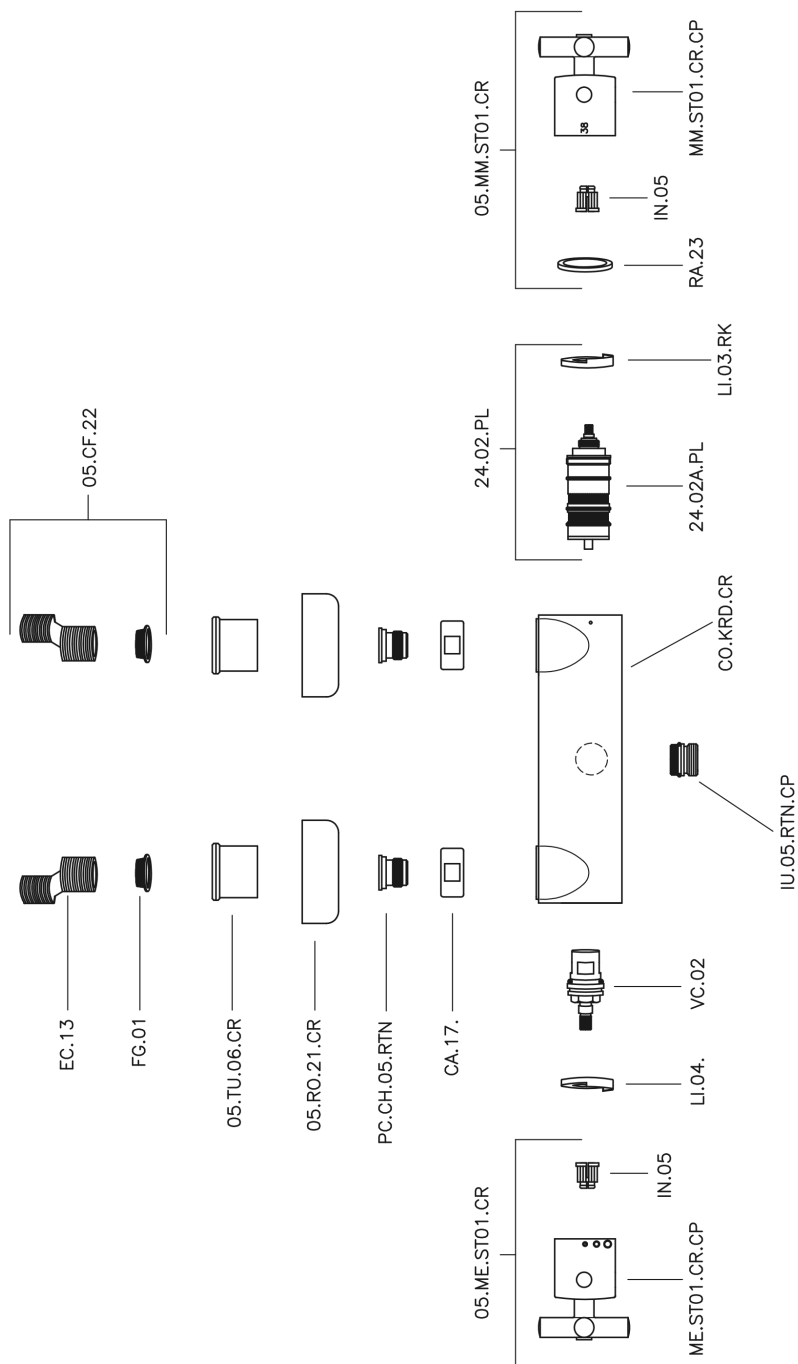

## Miscelatore termostatico doccia SUITE\_SUT01010

MODELLO **SUT01010**

Miscelatore termostatico doccia, senza completo doccia, attacco per flessibile 1/2" M

### CARATTERISTICHE

Ricambio Cartuccia **24.04A.PP**

**Cartuccia Termostatica Plus P 8X20**

### Termostatico

Il Termostatico Huber è il tuo personale gestore dell'acqua che ti aiuta a gestire e controllare acqua ed energia senza sprechi.

Miscelatore termostatico doccia SUITE\_SUT01010

SUT01010

<http://www.huberitalia.com/miscelatore-termostatico-doccia-suite-sut01010>