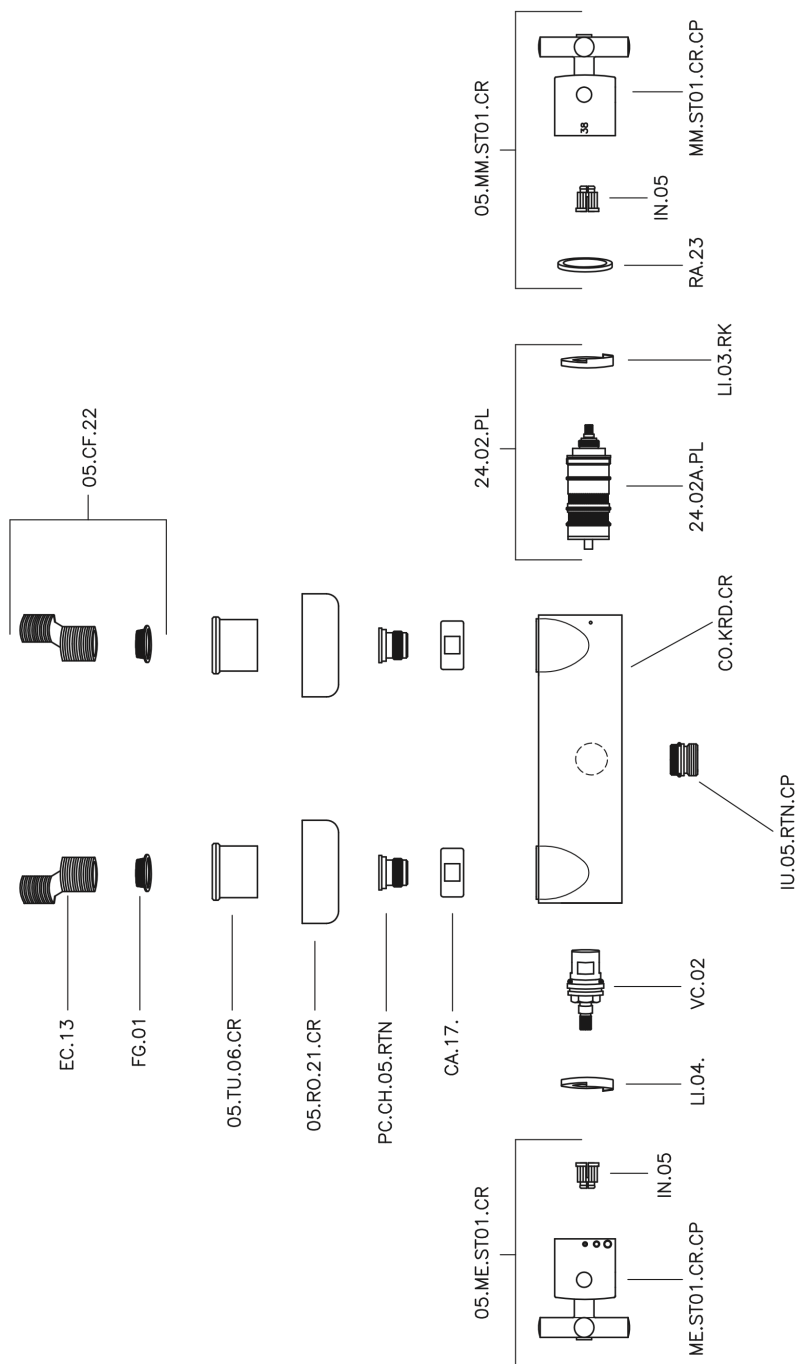

Miscelatore termostatico doccia SUITE_SUT01010

SUT01010

<http://www.huberitalia.com/miscelatore-termostatico-doccia-suite-sut01010>

2025-04-03