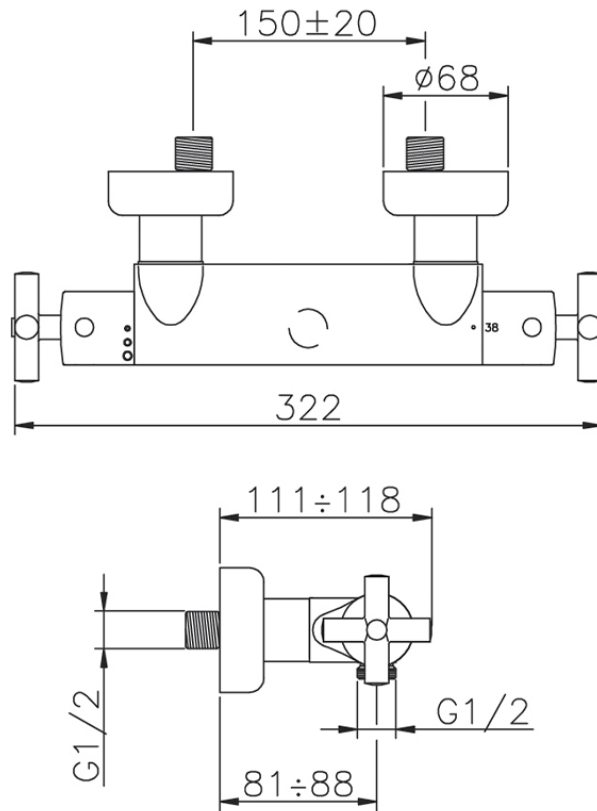

Miscelatore termostatico doccia SUITE_SUT01010

SUT01010

<http://www.huberitalia.com/miscelatore-termostatico-doccia-suite-sut01010>

2025-04-04