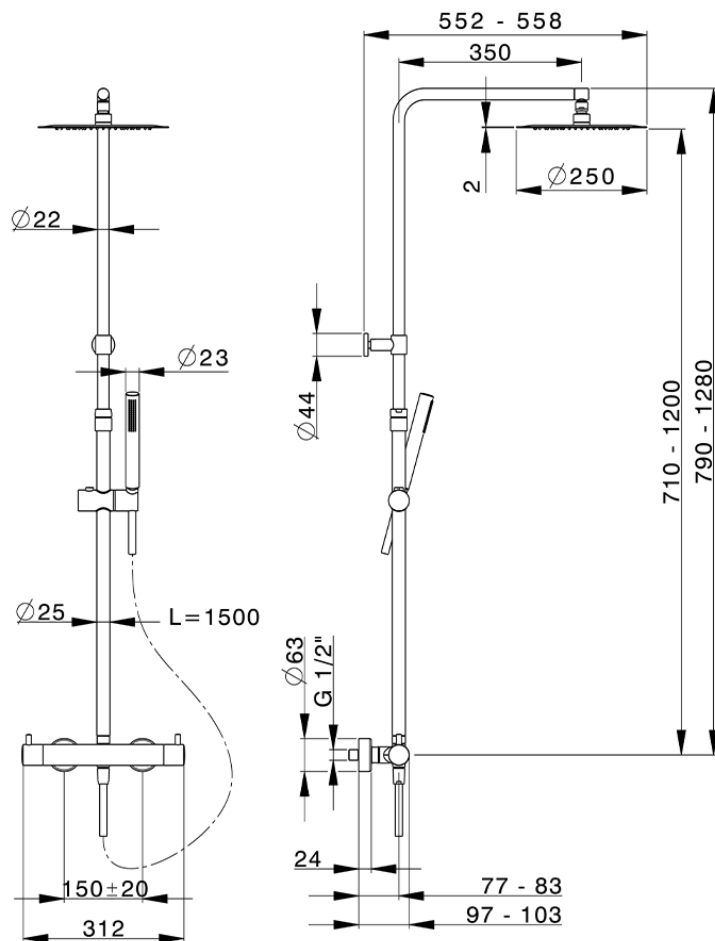

Colonna doccia termostatica 2 funzioni M32_MTC8401D

MTC8401D

<http://www.huberitalia.com/colonna-doccia-termostatica-2-funzioni-m32-mtc8401d>

2025-04-02