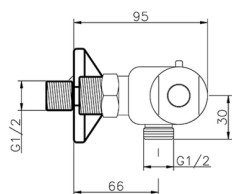

## Miscelatore termostatico doccia CLINIC&TECHNICAL\_109P.01H.

MODELLO **109P.01H.**

Miscelatore termostatico doccia, senza completo doccia, interasse 120 mm

FINITURE DISPONIBILI

CARATTERISTICHE

Ricambio Cartuccia **24.04A.PP**

**Cartuccia Termostatica Plus P 8X20**