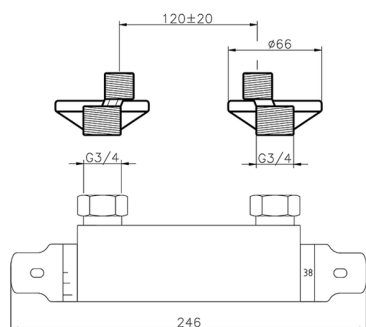

## Miscelatore termostatico doccia CLINIC&TECHNICAL\_109P.01H.

MODELLO **109P.01H.**

Miscelatore termostatico doccia, senza completo doccia, interasse 120 mm

FINITURE DISPONIBILI

CARATTERISTICHE

Ricambio Cartuccia **24.04A.PP**

**Cartuccia Termostatica Plus P 8X20**