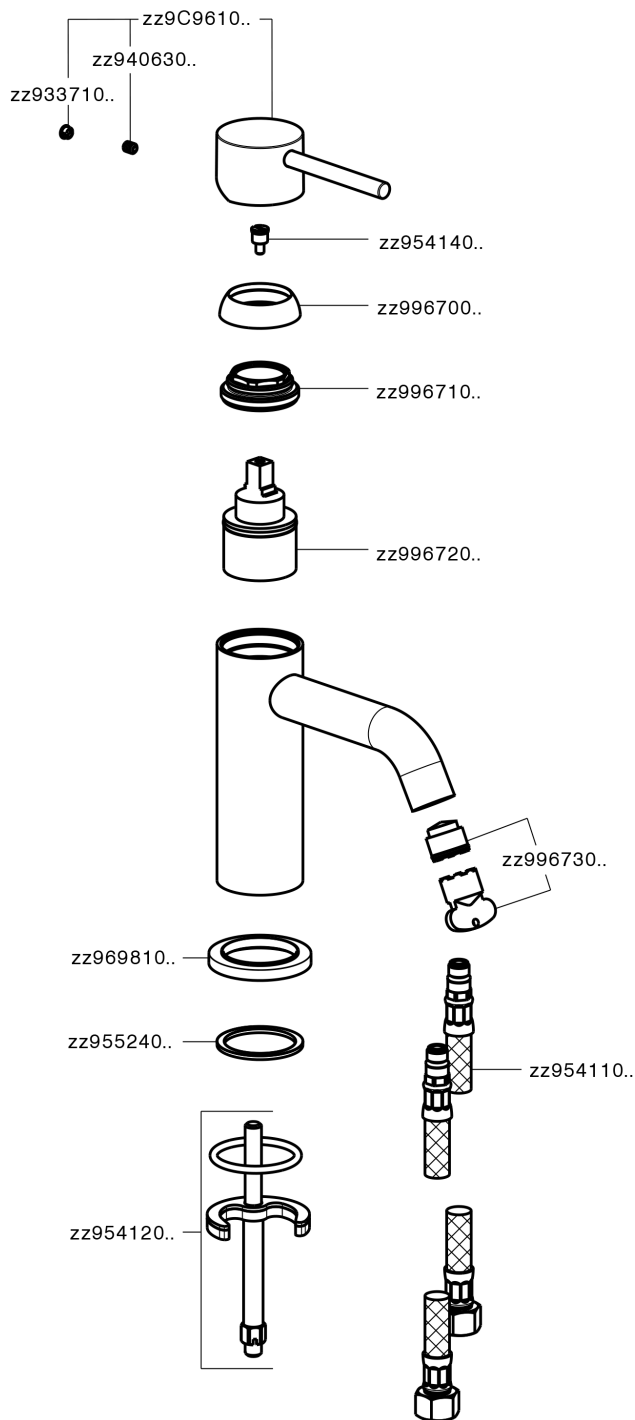

Miscelatore monocomando lavabo K2_K2000540

K2000540

<http://www.huberitalia.com/miscelatore-monocomando-lavabo-k2-k2000540>

2025-04-04