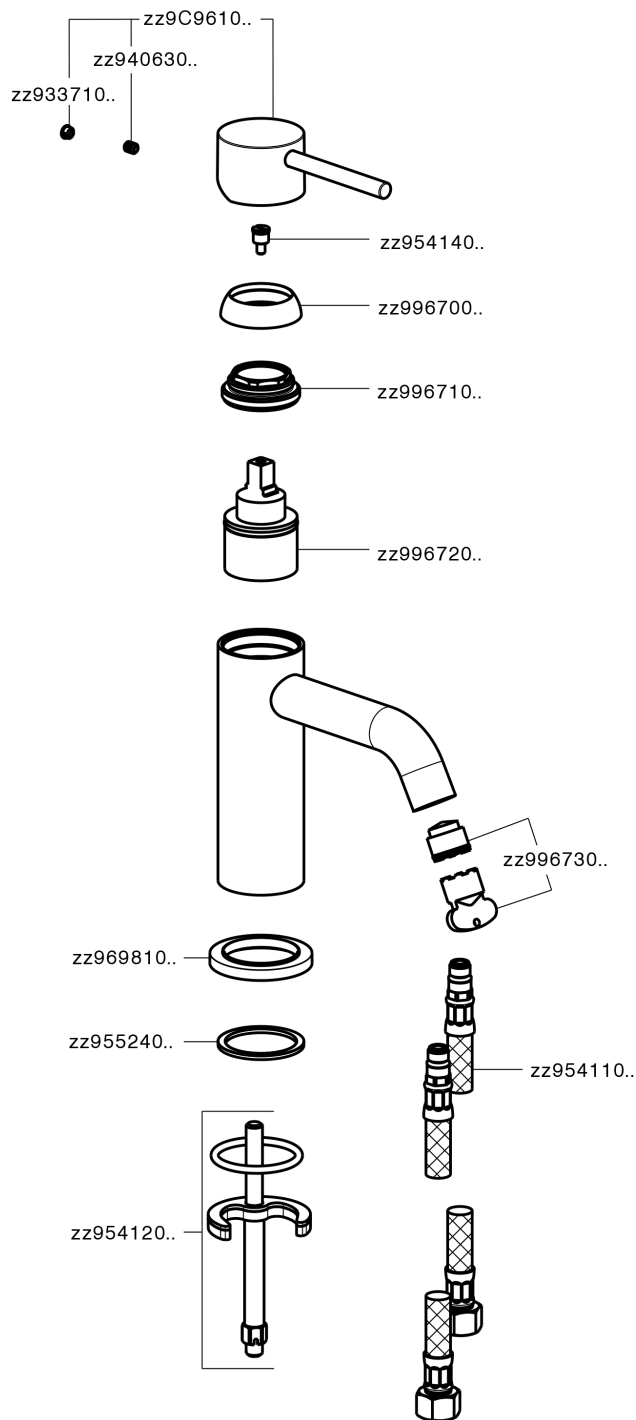

Miscelatore monocomando lavabo K2_K2000540

MODELLO **K2000540**

Miscelatore monocomando lavabo, senza scarico, flex inox G.3/8"

FINITURE DISPONIBILI

-  **21** 21 Cromo
-  **26** 26 Vecchio Rame
-  **2F** 2F Nichel Spazzolato
-  **2W** 2W Oro Spazzolato
-  **40** 40 Nero Opaco
-  **4Q** 4Q Bianco Opaco

CARATTERISTICHE

Ricambio Cartuccia **ZZ99672000**

Cartuccia Monocomando 35 mm

EcoStop

Con il Dispositivo EcoStop l'apertura dell'acqua avviene con un punto duro al 50% circa della portata. Un fermo a metà apertura, da vincere con una leggera forza solo e soltanto quando ci sia una reale necessità di richiesta d'acqua alla massima portata. Ciò permette di consumare fino al 50% in meno di acqua.

Miscelatore monocomando lavabo K2_K2000540

K2000540

<http://www.huberitalia.com/miscelatore-monocomando-lavabo-k2-k2000540>

2025-04-04