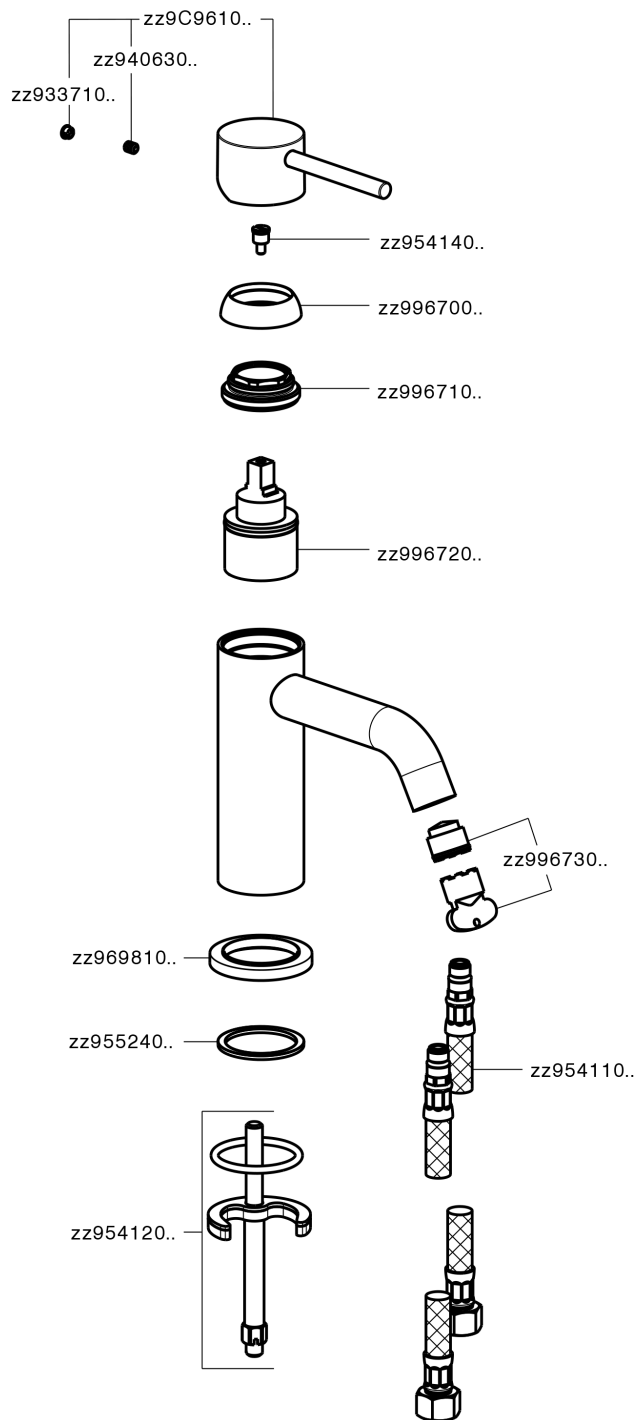

## Miscelatore monocomando lavabo K2\_K2000540

K2000540

<http://www.huberitalia.com/miscelatore-monocomando-lavabo-k2-k2000540>

2025-04-03