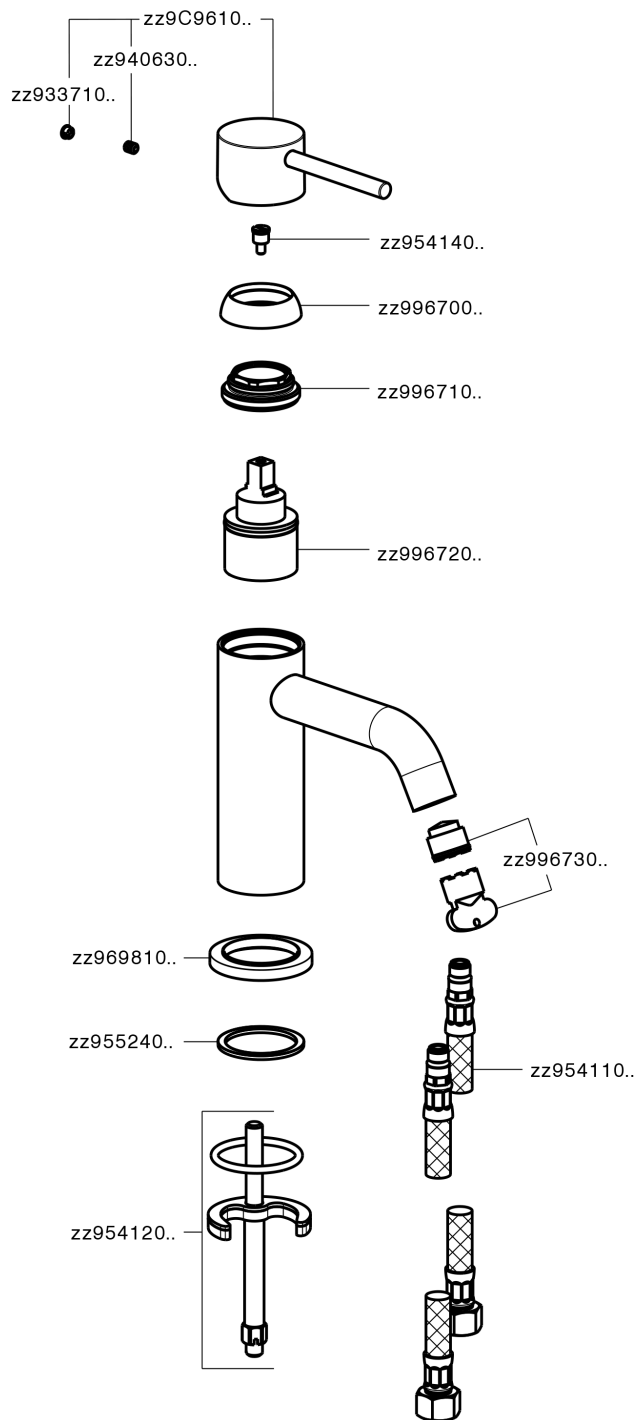

Miscelatore monocomando lavabo K2_K2000540

K2000540

<http://www.huberitalia.com/miscelatore-monocomando-lavabo-k2-k2000540>

2025-04-03