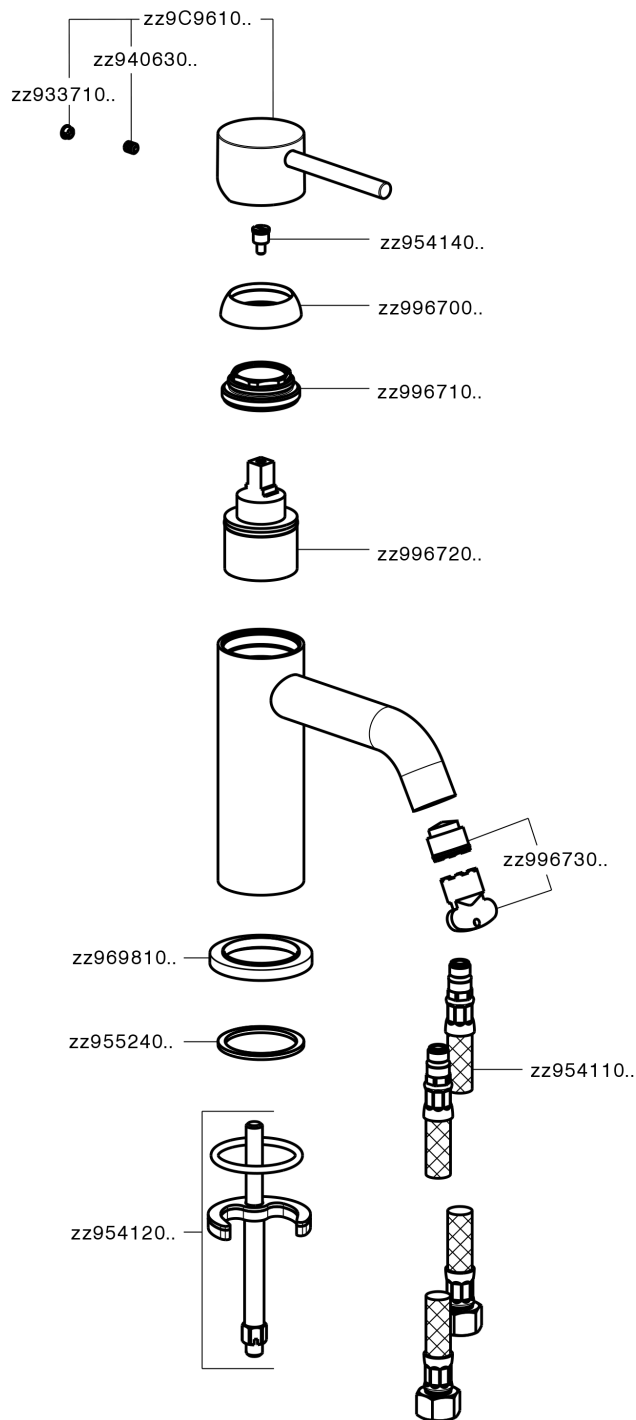

Miscelatore monocomando lavabo K2_K2000540

K2000540

<http://www.huberitalia.com/miscelatore-monocomando-lavabo-k2-k2000540>

2025-04-04