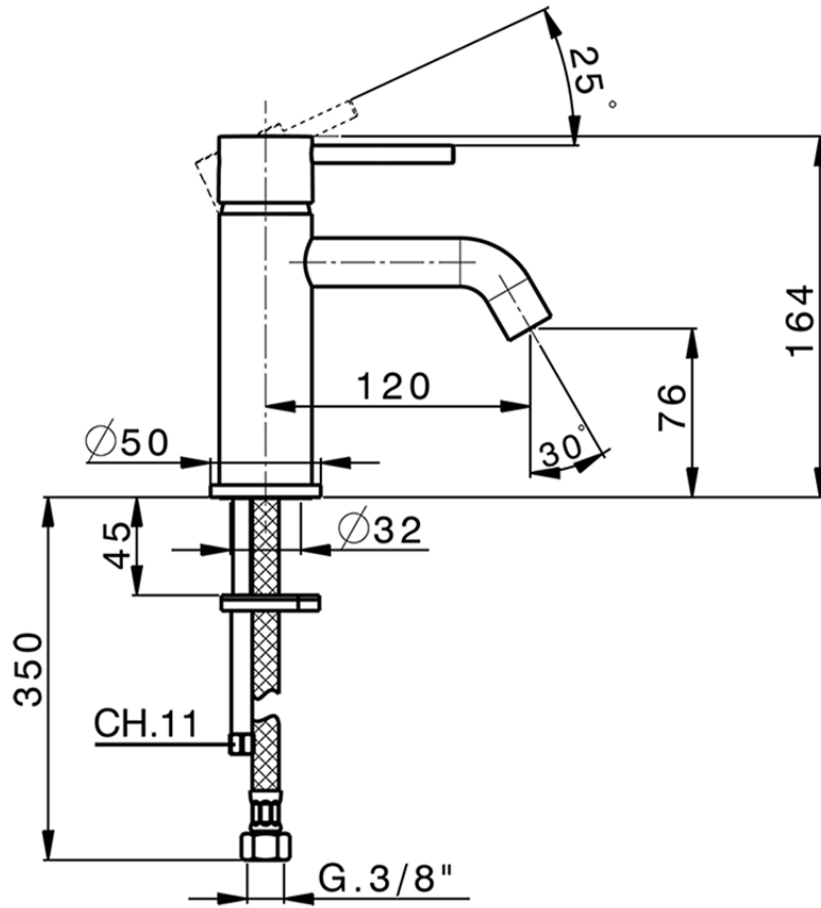

Miscelatore monocomando lavabo K2_K2000540

K2000540

<http://www.huberitalia.com/miscelatore-monocomando-lavabo-k2-k2000540>

2025-04-04