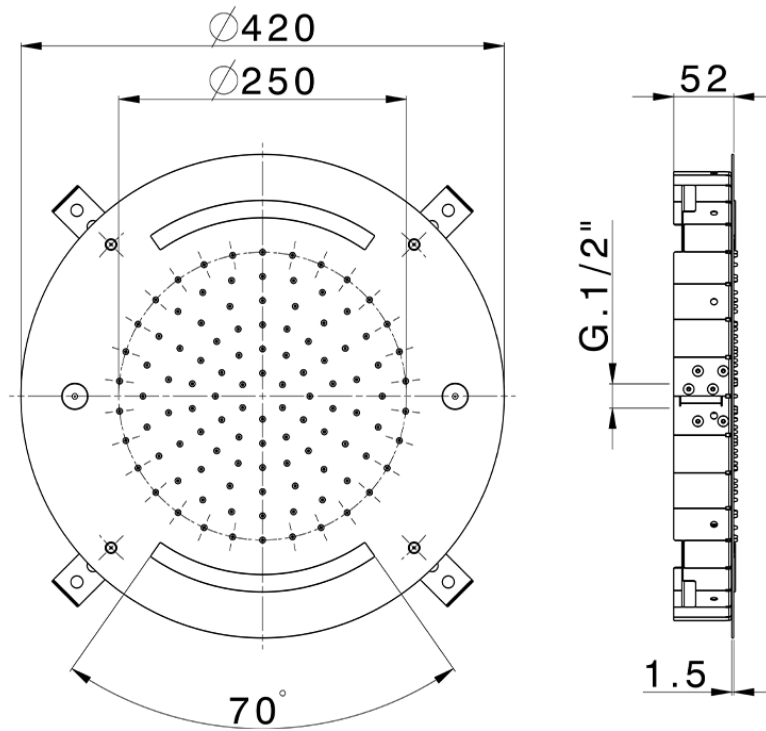

Soffione a soffitto con cromoterapia Ø 420 mm ZEN_ZS1C0020

ZS1C0020

<http://www.huberitalia.com/soffione-a-soffitto-con-cromoterapia-o-420-mm-zen-zs1c0020>

2025-04-01