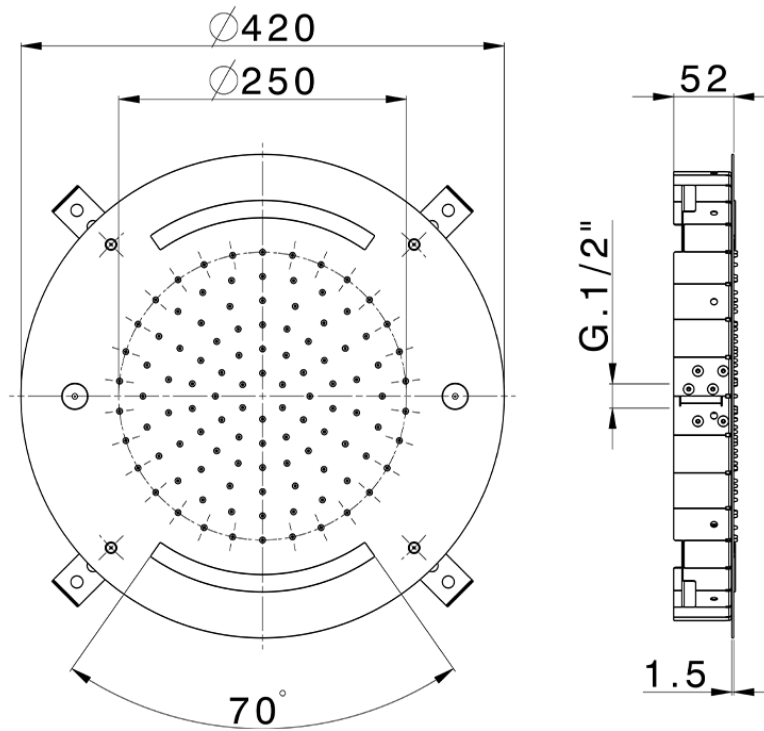

Soffione a soffitto con cromoterapia Ø 420 mm ZEN_ZS1C0020

ZS1C0020

<http://www.huberitalia.com/soffione-a-soffitto-con-cromoterapia-o-420-mm-zen-zs1c0020>

2025-04-04