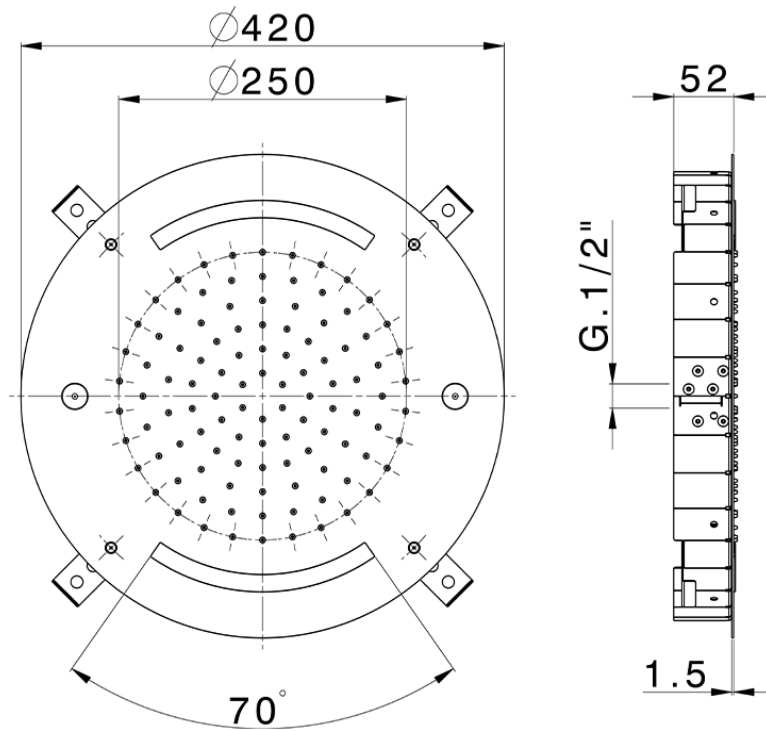

Soffione a soffitto con cromoterapia Ø 420 mm ZEN\_ZS1C0020

ZS1C0020

<http://www.huberitalia.com/soffione-a-soffitto-con-cromoterapia-o-420-mm-zen-zs1c0020>

2025-04-04