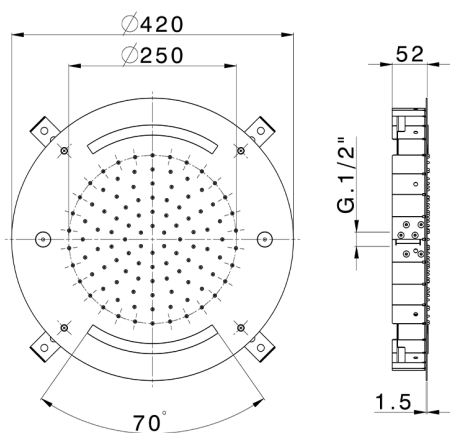

Soffione a soffitto con cromoterapia Ø 420 mm ZEN_ZS1C0020

MODELLO **ZS1C0020**

Soffione a soffitto con cromoterapia Ø 420 mm, funzioni pioggia, nebulizzatore e cromoterapia, con radiocomando incluso, acciaio inox AISI 304

FINITURE DISPONIBILI

- **40** 40 Nero Opaco
- **4Q** 4Q Bianco Opaco
- **D1** D1 Inox Spazzolato
- **D2** D2 Inox Lucido

CARATTERISTICHE

2025-04-05