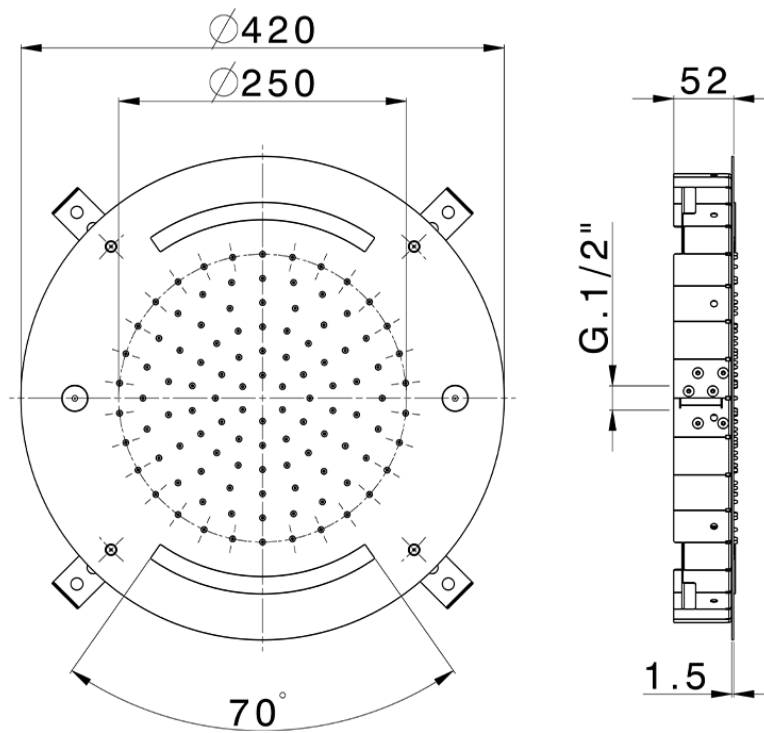

## Soffione a soffitto con cromoterapia Ø 420 mm ZEN\_ZS1C0020

ZS1C0020

<http://www.huberitalia.com/soffione-a-soffitto-con-cromoterapia-o-420-mm-zen-zs1c0020>

2025-04-04