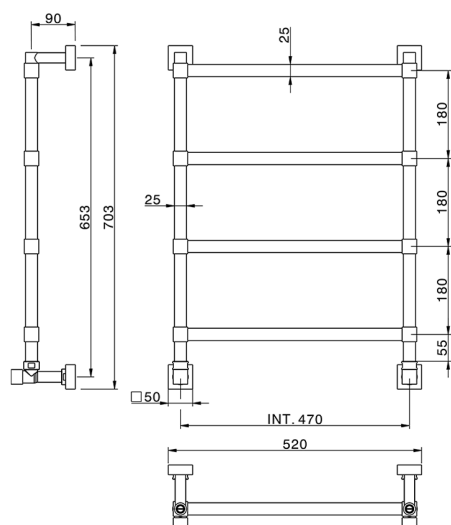

Scaldasalviette fisso componibile Ø25 mm_ACCESSORI BAGNO_ZB004930

MODELLO **ZB004930**

Scaldasalviette fisso componibile Ø25 mm, con particolari quadri 30mmx30mm, raccordo 1/2 M con eccentrico, installazione idraulica, Ottone

FINITURE DISPONIBILI

21 21 Cromo

CARATTERISTICHE

2024-10-22