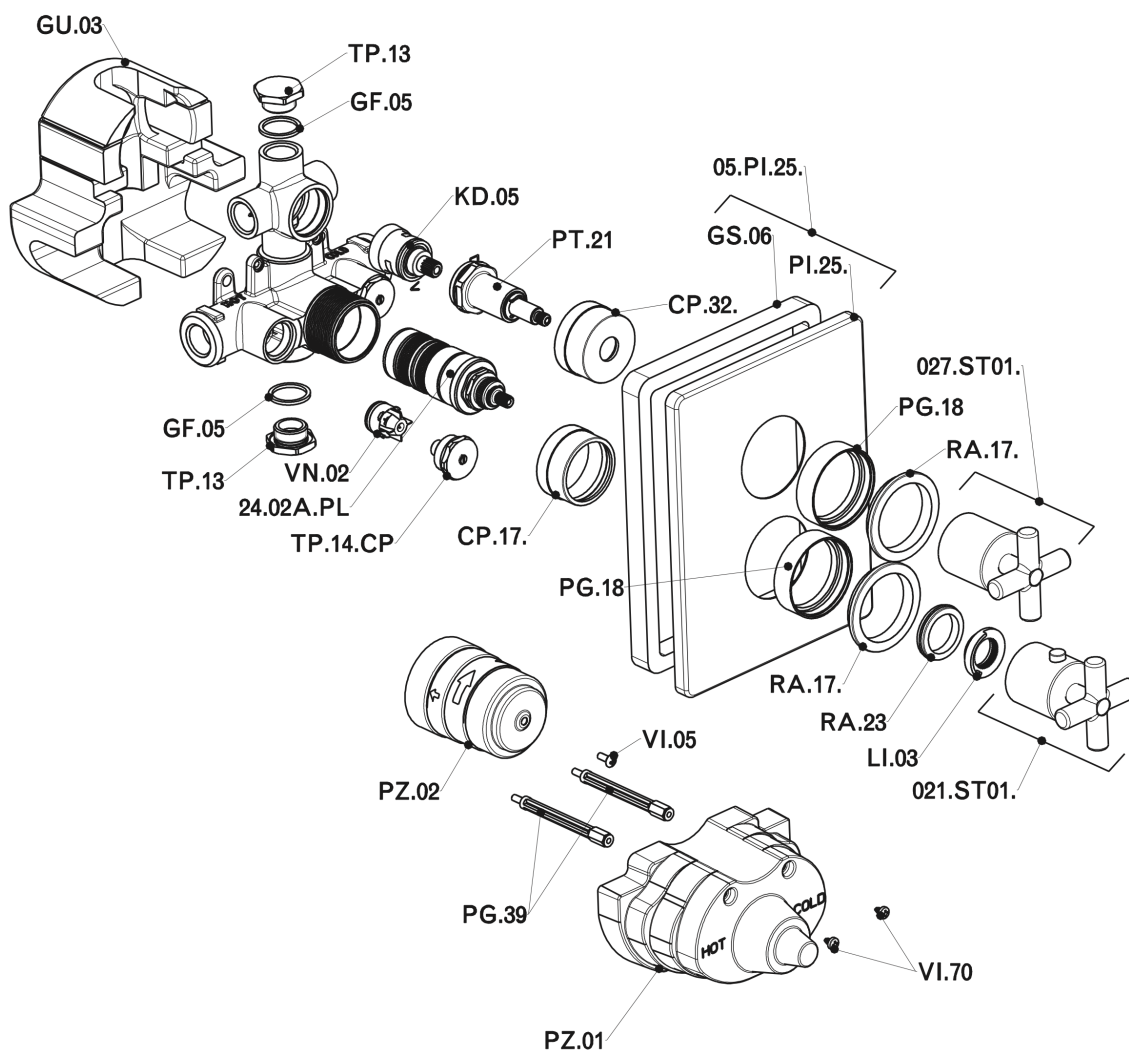

## Parte esterna termostatico doccia incasso 2 uscite THERMO\_SU018100

SU018100

<http://www.huberitalia.com/parte-esterna-termostatico-doccia-incasso-2-uscite-thermo-su018100>

## Parte incasso termostatico doccia 2 uscite INCASSO\_ZB018101

ZB018101

<http://www.huberitalia.com/parte-incasso-termostatico-doccia-2-uscite-incasso-zb018101>

2025-04-04